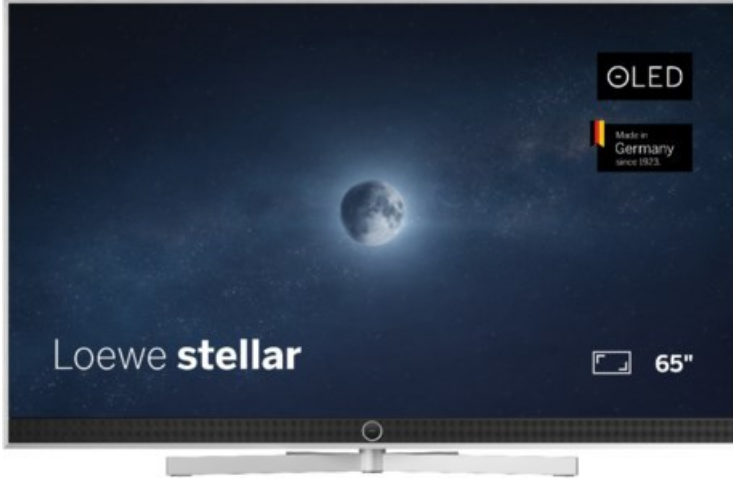

Haider TV - Elektrohausgeräte

Kompetent. Sympathisch. Nah.

Unsere persönliche Empfehlung für Sie:

Loewe stellar 65 dr+ (vi) | alu brushed/alu

Artikelnummer 19216

Produkt-Highlights

- Ultra HD Open Cell OLED Panel mit Master Black Polarizer
- Loewe dual channel dr+ mit Zweikanal-Chassis, Twin-Triple-Tuner und SSD mit Multi-View und Multi-Recording
- Volle Unterstützung von HDMI 2.1 und Ultra HD @ 144 Hz VRR für High-Speed-Gaming
- Dolby Vision IQ & HDR10+ Unterstützung
- Loewe os9 auf Basis von VIDAA OS mit großer Auswahl an smarten Streaming-Apps und VOD-Diensten wie Netflix, Amazon Prime Video, Apple TV, uvm.
- Netzwerkfunktionen wie Miracast und Apple AirPlay
- Leistungsstarke integrierte Soundbar für hervorragende Klangqualität
- Loewe magic.light und magic.motion
- Hochwertiges Design mit gebürstetem Aluminiumrahmen und Aluminium-Rückwand

Produkttyp

- Technologie: OLED

Energieeffizienz / Verbrauchswerte

- Energy Label Version: 2019/2013
- Energieeffizienzklasse: E
- Energieeffizienzspektrum: Spektrum [A bis G]
- Energieverbrauch (kWh/1.000h): 79 kWh/1000h
- Energieverbrauch (HDR-Wiedergabe) (kWh/1.000h): 85 kWh/1000h
- Energieeffizienzklasse (HDR-Wiedergabe): E

Bildeigenschaften

- Auflösung: Ultra HD (4K)
- Bildoptimierung: HDR 10+, Dolby Vision IQ

Ausstattung & Technik

- Bildschirmdiagonale: 164 cm

- Bildschirmdiagonale: 65"

- max. Auflösung (Horizontal): 3840
- max. Auflösung (Vertikal): 2160
- Festplattenrekorder
- WLAN Ausstattung: WLAN integriert