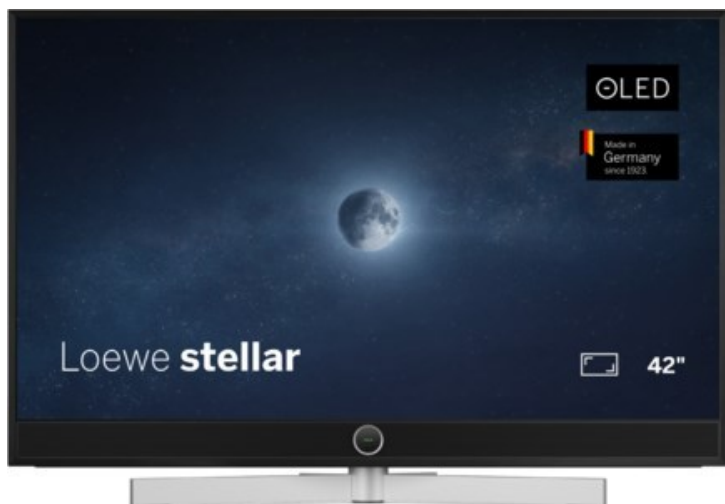

## Loewe stellar 42 dr+ (vi) | alu black/lava

Artikelnummer 19209

### Produkt-Highlights

- Ultra HD Open Cell OLED Panel mit Master Black Polarizer
- Loewe dual channel dr+ mit Zweikanal-Chassis, Twin-Triple-Tuner und SSD mit Multi-View und Multi-Recording
- Volle Unterstützung von HDMI 2.1 und Ultra HD @ 144 Hz VRR für High-Speed-Gaming
- Dolby Vision IQ & HDR10+ Unterstützung
- Loewe os9 auf Basis von VIDAA OS mit großer Auswahl an smarten Streaming-Apps und VOD-Diensten wie Netflix, Amazon Prime Video, Apple TV, uvm.
- Netzwerkfunktionen wie Miracast und Apple AirPlay
- Leistungsstarke integrierte Soundbar für hervorragende Klangqualität
- Loewe magic.light und magic.motion
- Hochwertiges Design mit gebürstetem Aluminiumrahmen und Aluminium-Rückwand

### Bildeigenschaften

- Auflösung: Ultra HD (4K)
- Bildoptimierung: HDR 10+, Dolby Vision IQ