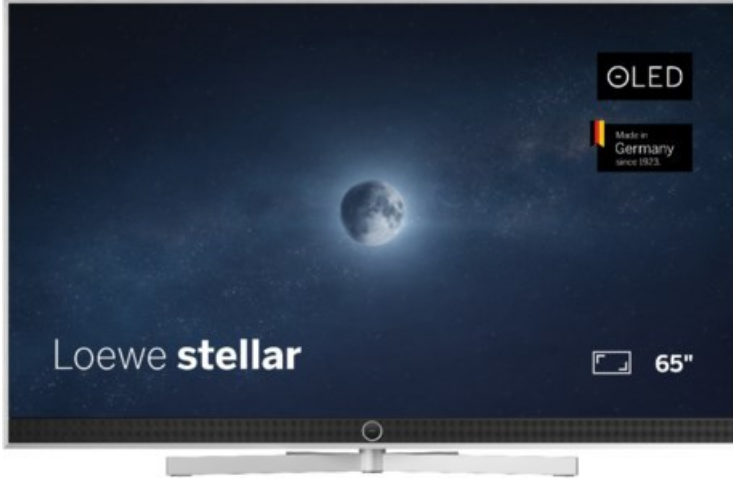

Kompetent. Sympathisch. Nah.

Unsere persönliche Empfehlung für Sie:

Loewe stellar 65 dr+ (vi) | alu brushed/concrete

Artikelnummer 19217

Produkt-Highlights

- Ultra HD Open Cell OLED Panel mit Master Black Polarizer
- Loewe dual channel dr+ mit Zweikanal-Chassis, Twin-Triple-Tuner und SSD mit Multi-View und Multi-Recording
- Volle Unterstützung von HDMI 2.1 und Ultra HD @ 144 Hz VRR für High-Speed-Gaming
- Dolby Vision IQ & HDR10+ Unterstützung
- Loewe os9 auf Basis von VIDAA OS mit großer Auswahl an smarten Streaming-Apps und VOD-Diensten wie Netflix, Amazon Prime Video, Apple TV, uvm.
- Netzwerkfunktionen wie Miracast und Apple AirPlay
- Leistungsstarke integrierte Soundbar für hervorragende Klangqualität
- Loewe magic.light und magic.motion
- Hochwertiges Design mit gebürstetem Aluminiumrahmen und Aluminium-Rückwand

Produkttyp

- Technologie: OLED

Energieeffizienz / Verbrauchswerte

- Energy Label Version: 2019/2013
- Energieeffizienzklasse: E
- Energieeffizienzspektrum: Spektrum [A bis G]
- Energieverbrauch (kWh/1.000h): 79 kWh/1000h
- Energieverbrauch (HDR-Wiedergabe) (kWh/1.000h): 85 kWh/1000h
- Energieeffizienzklasse (HDR-Wiedergabe): E

Bildeigenschaften

- Auflösung: Ultra HD (4K)
- Bildoptimierung: HDR 10+, Dolby Vision IQ

Ausstattung & Technik

- Bildschirmdiagonale: 164 cm

- Bildschirmdiagonale: 65"

- max. Auflösung (Horizontal): 3840
- max. Auflösung (Vertikal): 2160
- Festplattenrekorder
- WLAN Ausstattung: WLAN integriert