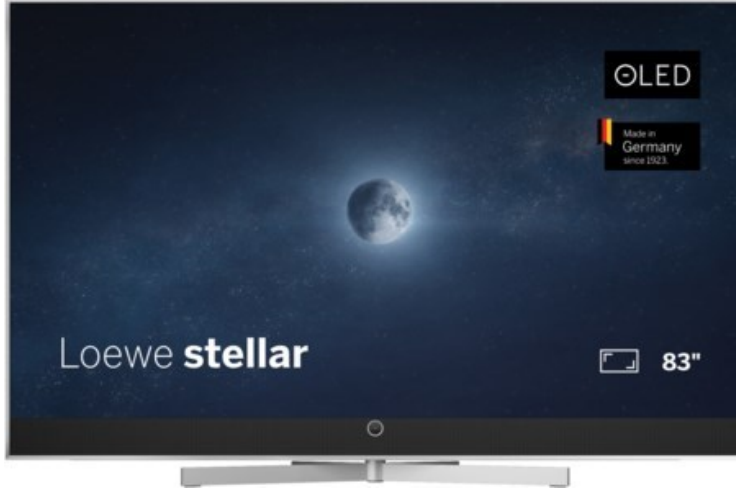

Haider TV - Elektrohausgeräte

Kompetent. Sympathisch. Nah.

Unsere persönliche Empfehlung für Sie:

Loewe stellar 83 dr+ (vi) | alu brushed/alu

Artikelnummer 19220

Produkt-Highlights

- Ultra HD Open Cell OLED Panel mit Master Black Polarizer
- Loewe dual channel dr+ mit Zweikanal-Chassis, Twin-Triple-Tuner und 1 TB SSD mit Multi-View und Multi-Recording
- Volle Unterstützung von HDMI 2.1 und Ultra HD @ 144 Hz VRR für High-Speed-Gaming
- Dolby Vision IQ & HDR10+ Unterstützung
- Loewe os9 auf Basis von VIDAA OS mit großer Auswahl an smarten Streaming-Apps und VOD-Diensten wie Netflix, Amazon Prime Video, Apple TV, uvm.
- Netzwerkfunktionen wie Miracast und Apple AirPlay
- Leistungsstarke integrierte Front-Soundbar mit 300 Watt und Center-In sowie Cinch-Audioeingang
- Loewe magic.light und magic.motion
- Hochwertiges Design mit gebürstetem Aluminiumrahmen und Aluminium-Rückwand

Produkttyp

- Technologie: OLED

Energieeffizienz / Verbrauchswerte

- Energy Label Version: 2019/2013
- Energieeffizienzklasse: F
- Energieeffizienzspektrum: Spektrum [A bis G]
- Energieverbrauch (kWh/1.000h): 145 kWh/1000h
- Energieverbrauch (HDR-Wiedergabe) (kWh/1.000h): 155 kWh/1000h
- Energieeffizienzklasse (HDR-Wiedergabe): G

Bildeigenschaften

- Auflösung: Ultra HD (4K)
- Bildoptimierung: HDR 10+, Dolby Vision IQ

Ausstattung & Technik

- Bildschirmdiagonale: 210 cm

- Bildschirmdiagonale: 83"

- max. Auflösung (Horizontal): 3840
- max. Auflösung (Vertikal): 2160
- Festplattenrekorder
- WLAN Ausstattung: WLAN integriert