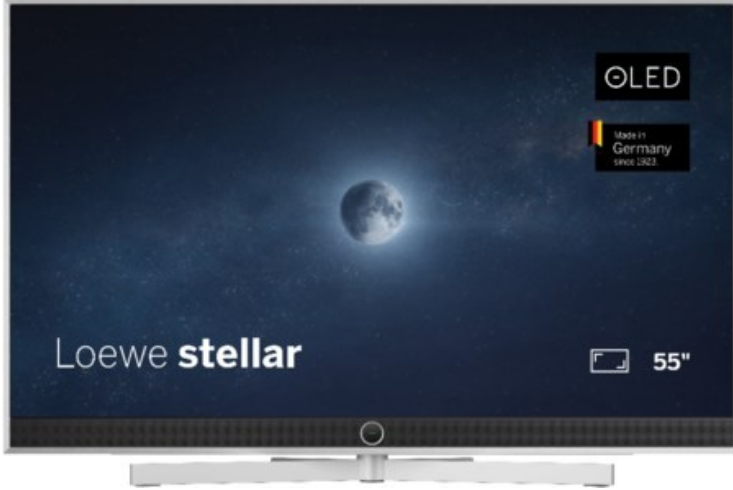

## Loewe stellar 55 dr+ (vi) | alu brushed/alu

Artikelnummer 19214

### Produkt-Highlights

- Ultra HD Open Cell OLED Panel mit Master Black Polarizer
- Loewe dual channel dr+ mit Zweikanal-Chassis, Twin-Triple-Tuner und 1 TB SSD mit Multi-View und Multi-Recording
- Volle Unterstützung von HDMI 2.1 und Ultra HD @ 144 Hz VRR für High-Speed-Gaming
- Dolby Vision IQ & HDR10+ Unterstützung
- Loewe os9 auf Basis von VIDAA OS mit großer Auswahl an smarten Streaming-Apps und VOD-Diensten wie Netflix, Amazon Prime Video, Apple TV, uvm.
- Netzwerkfunktionen wie Miracast und Apple AirPlay
- Leistungsstarke integrierte Soundbar für hervorragende Klangqualität
- Loewe magic.light und magic.motion
- Hochwertiges Design mit gebürstetem Aluminiumrahmen und Aluminium-Rückwand

### Bildeigenschaften

- Auflösung: Ultra HD (4K)
- Bildoptimierung: HDR 10+, Dolby Vision IQ