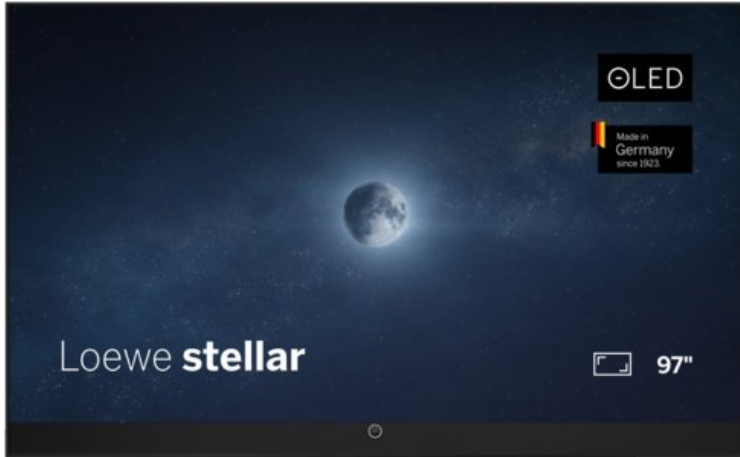

Haider TV - Elektrohausgeräte

Kompetent. Sympathisch. Nah.

Unsere persönliche Empfehlung für Sie:

Loewe stellar 97 dr+ (ti) | alu black/black

Artikelnummer 19438

Produkt-Highlights

- Ultra HD Open Cell OLED Panel mit Master Black Polarizer
- Loewe dual channel dr+ mit Zweikanal-Chassis, Twin-Triple-Tuner und 1 TB SSD mit Multi-View und Multi-Recording
- Volle Unterstützung von 4x HDMI 2.1 und Ultra HD @ 144 Hz VRR für High-Speed-Gaming
- HDR10+ Adaptive Unterstützung
- Große Auswahl an smarten Streaming-Apps und VOD-Diensten mit Tizen OS
- Leistungsstarke integrierte Soundbar mit 300 Watt und Center-In für hervorragende Klangqualität
- Integrierte ultraflache Wandhalterung, optionaler motorisierter Tisch- oder Bodenstandfuß
- Loewe stellar mini Fernbedienung mit Bluetooth und Sprachsteuerung über Bixby
- Eindrucksvolles Design mit massiven Materialien, Loewe magic.light und magic.motion

Produkttyp

- Technologie: OLED

Energieeffizienz / Verbrauchswerte

- Energy Label Version: 2019/2013
- Energieeffizienzklasse: F
- Energieeffizienzspektrum: Spektrum [A bis G]
- Energieverbrauch (kWh/1.000h): 180 kWh/1000h
- Energieverbrauch (HDR-Wiedergabe) (kWh/1.000h): 150 kWh/1000h
- Energieeffizienzklasse (HDR-Wiedergabe): E

Bildeigenschaften

- Auflösung: Ultra HD (4K)
- Bildoptimierung: HDR 10+ Adaptive

Ausstattung & Technik

- Bildschirmdiagonale: 245 cm
- Bildschirmdiagonale: 97"
- max. Auflösung (Horizontal): 3840
- max. Auflösung (Vertikal): 2160
- Festplattenrekorder
- WLAN Ausstattung: WLAN integriert