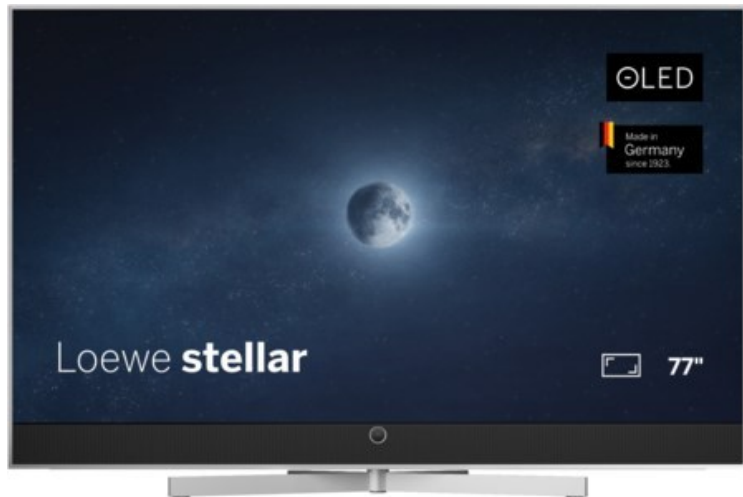

Haider TV - Elektrohausgeräte

Kompetent. Sympathisch. Nah.

Unsere persönliche Empfehlung für Sie:

Loewe stellar 77 dr+ (vi) | alu brushed/alu

Artikelnummer 19219

Produkt-Highlights

- Ultra HD Open Cell OLED Panel mit Master Black Polarizer
- Loewe dual channel dr+ mit Zweikanal-Chassis, Twin-Triple-Tuner und 1 TB SSD mit Multi-View und Multi-Recording
- Volle Unterstützung von HDMI 2.1 und Ultra HD @ 144 Hz VRR für High-Speed-Gaming
- Dolby Vision IQ & HDR10+ Unterstützung
- Loewe os9 auf Basis von VIDAA OS mit großer Auswahl an smarten Streaming-Apps und VOD-Diensten wie Netflix, Amazon Prime Video, Apple TV, uvm.
- Netzwerkfunktionen wie Miracast und Apple AirPlay
- Leistungsstarke integrierte Front-Soundbar mit 300 Watt und Center-In sowie Cinch-Audioeingang
- Loewe magic.light und magic.motion
- Hochwertiges Design mit gebürstetem Aluminiumrahmen und Aluminium-Rückwand

Produkttyp

- Technologie: OLED

Energieeffizienz / Verbrauchswerte

- Energy Label Version: 2019/2013
- Energieeffizienzklasse: G
- Energieeffizienzspektrum: Spektrum [A bis G]
- Energieverbrauch (kWh/1.000h): 143 kWh/1000h
- Energieverbrauch (HDR-Wiedergabe) (kWh/1.000h): 150 kWh/1000h
- Energieeffizienzklasse (HDR-Wiedergabe): G

Bildeigenschaften

- Auflösung: Ultra HD (4K)
- Bildoptimierung: HDR 10+, Dolby Vision IQ

Ausstattung & Technik

- Bildschirmdiagonale: 195 cm

- Bildschirmdiagonale: 77"

- max. Auflösung (Horizontal): 3840
- max. Auflösung (Vertikal): 2160
- Festplattenrekorder
- WLAN Ausstattung: WLAN integriert