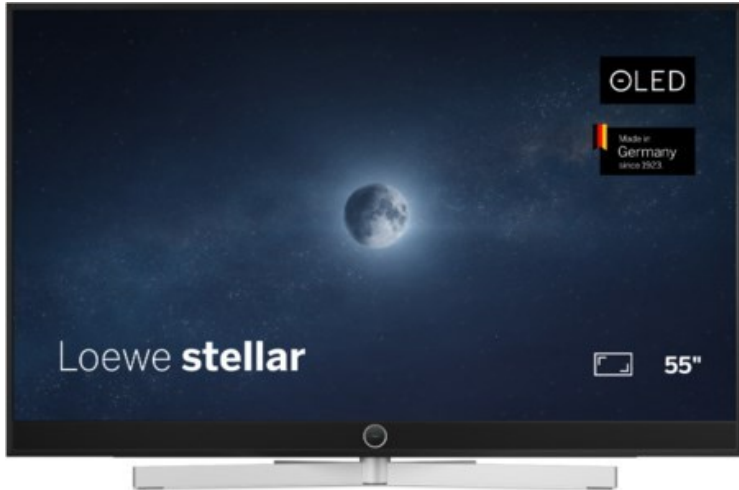

Haider TV - Elektrohausgeräte

Kompetent. Sympathisch. Nah.

Unsere persönliche Empfehlung für Sie:

Loewe stellar 55 dr+ (ti) | alu black/lava

Artikelnummer 18906

Produkt-Highlights

- Ultra HD OLED Panel mit MLA (Micro Lens Array) & META-Technologie
- Loewe dual channel dr+ mit SSD für Multi-View und Multi-Recording
- Flexible Anschlüsse mit HDMI 2.1 und 144 Hz VRR für schnelles Konsolen-Gaming
- HDR10+ Adaptive Unterstützung
- Super-schnelles und smartes Loewe os mit App-Store und Zugriff eine großen Vielfalt an Video-on-Demand-Diensten für jeden Markt, darunter z.B. Netflix, Disney+, Samsung TV Plus, HD+, Magenta TV und vieles mehr
- 360° Craft-Design mit gebürstetem Alu und cleveren Konstruktionsdetails
- Dezentos Loewe magic.light und Bodenstandfuß mit magic.motion
- Loewe stellar mini Fernbedienung mit Bluetooth und Sprachsteuerung, inklusive Alexa Skills und Bixby
- Miracast, Apple Airplay und Samsung SmartThings Unterstützung

Produkttyp

- Technologie: OLED

Energieeffizienz / Verbrauchswerte

- Energy Label Version: 2019/2013
- Energieeffizienzklasse: E
- Energieeffizienzspektrum: Spektrum [A bis G]
- Energieverbrauch (kWh/1.000h): 63 kWh/1000h
- Energieverbrauch (HDR-Wiedergabe) (kWh/1.000h): 76 kWh/1000h
- Energieeffizienzklasse (HDR-Wiedergabe): F

Bildeigenschaften

- Auflösung: Ultra HD (4K)
- Bildoptimierung: HDR 10+ Adaptive, Dolby Vision

Ausstattung & Technik

- Bildschirmdiagonale: 139 cm
- Bildschirmdiagonale: 55"
- max. Auflösung (Horizontal): 3840
- max. Auflösung (Vertikal): 2160
- Festplattenrekorder
- WLAN Ausstattung: WLAN integriert