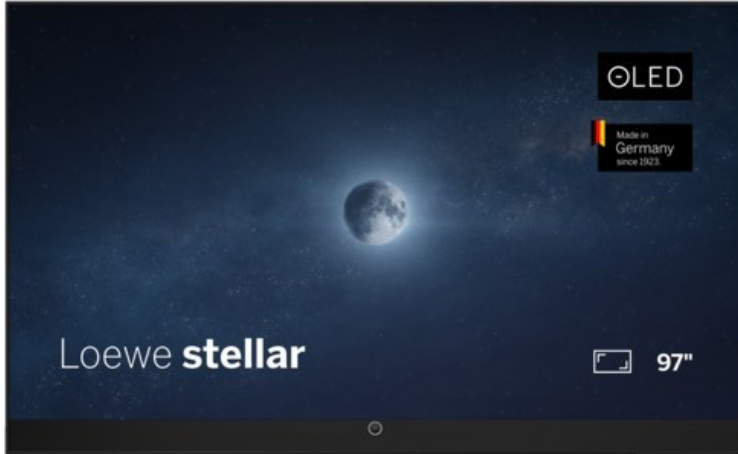

Haider TV - Elektrohausgeräte

Kompetent. Sympathisch. Nah.

Unsere persönliche Empfehlung für Sie:

Loewe stellar 97 dr+ (vi) | alu black/black

Artikelnummer 19436

Produkt-Highlights

- Ultra HD Open Cell OLED Panel mit Master Black Polarizer
- Loewe dual channel dr+ mit Zweikanal-Chassis, Twin-Triple-Tuner und 1 TB SSD mit Multi-View und Multi-Recording
- Volle Unterstützung von HDMI 2.1 und Ultra HD @ 144 Hz VRR für High-Speed-Gaming
- Dolby Vision IQ & HDR10+ Unterstützung
- Loewe os9 auf Basis von VIDAA OS mit großer Auswahl an smarten Streaming-Apps und VOD-Diensten wie Netflix, Amazon Prime Video, Apple TV, uvm.
- Netzwerkfunktionen wie Miracast und Apple AirPlay
- Leistungsstarke integrierte Front-Soundbar mit 300 Watt und Center-In sowie Cinch-Audioeingang
- Loewe magic.light und magic.motion
- Hochwertiges Design mit gebürstetem Aluminiumrahmen und Aluminium-Rückwand

Produkttyp

- Technologie: OLED

Energieeffizienz / Verbrauchswerte

- Energy Label Version: 2019/2013
- Energieeffizienzklasse: G
- Energieeffizienzspektrum: Spektrum [A bis G]
- Energieverbrauch (kWh/1.000h): 190 kWh/1000h
- Energieverbrauch (HDR-Wiedergabe) (kWh/1.000h): 170 kWh/1000h
- Energieeffizienzklasse (HDR-Wiedergabe): G

Bildeigenschaften

- Auflösung: Ultra HD (4K)
- Bildoptimierung: HDR 10+, Dolby Vision IQ

Ausstattung & Technik

- Bildschirmdiagonale: 245 cm
- Bildschirmdiagonale: 97"
- max. Auflösung (Horizontal): 3840
- max. Auflösung (Vertikal): 2160
- Festplattenrekorder
- WLAN Ausstattung: WLAN integriert