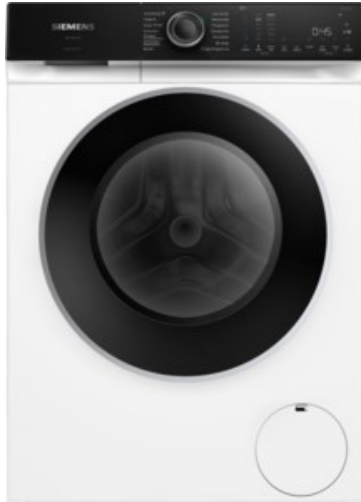

Kompetent. Sympathisch. Nah.

Unsere persönliche Empfehlung für Sie:

Siemens WG44H2MG0 | weiss

Artikelnummer 18876

Produkt-Highlights

- **Home Connect App (Android und iOS):** bediene deine Waschmaschine von wo du willst, wann du willst
- **speedPack L:** Programme beschleunigen oder in nur 15 Minuten waschen. Du hast die Wahl
- **Antiflecken-System:** entfernt zuverlässig 16 der hartnäckigsten Fleckenarten
- **smartFinish:** reduziert Knitterfalten um bis zu 50% - für weniger Zeit am Bügelbrett
- **Dampf-Option:** glattere Wäsche direkt nach dem Waschen

Ausstattung & Technik

- Fassungsvermögen Wäsche: 9 kg
- U/Min. in der max. Schleuderstufe: 1400 Upm
- Trommel-Ausführung: Schontrommel
- Display-Anzeige
- Startzeitvorwahl

- Restzeitanzeige
- Handwasch-Programm für Wolle
- Apps ladbar
- geeignet f. EDV-geführtes Hausmanagement
- Option für EDV-geführtes Hausmanagement
- Wasser-Sicherung: Wasser-Stopp
- Schaumerkennung
- Anzeige für überdosiertes Waschmittel
- autom. Wasserdosierung nach Füllmenge
- Dampffunktion
- Knitterschutz (Trommel-Reversierung)
- Kurzprogramm
- Outdoor/Imprägnieren
- Programmende vorwählbar
- Kindersicherung
- Start-/Pause-Taste
- Kurz- / Zeitspar-Taste

- Taste zur Drehzahlreduzierung
- Vorwäsche-Taste
- Wahlmöglichkeit "Ohne Schleudern"
- Unwucht-Korrektur-System beim Schleudern
- Anzahl der Dampfprogramme: 1

Gehäuseeigenschaften

- Anschlagseite der Tür: Links-Anschlag der Tür
- Höhe: 84,50 cm
- Breite: 59,80 cm
- Tiefe: 59 cm
- Gewicht: 73,10 kg
- Breite mit Verpackung: 65 cm
- Höhe mit Verpackung: 88 cm
- Tiefe mit Verpackung: 68 cm
- Gewicht mit Verpackung: 74,10 kg
- Farbe: weiß