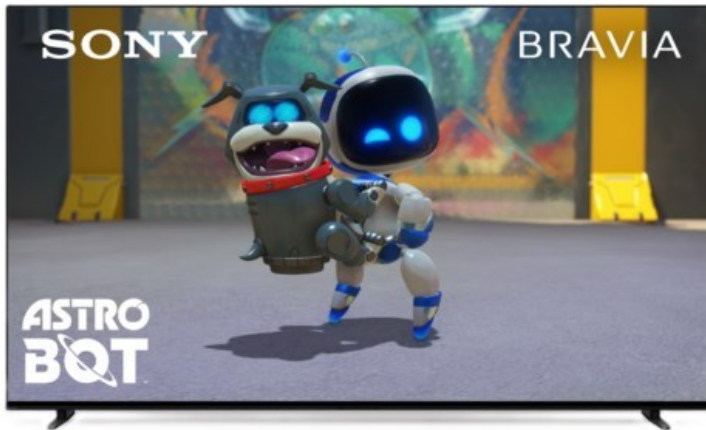

Radio Kutsch

Kompetent. Sympathisch. Nah.

Unsere persönliche Empfehlung für Sie:

Sony K-65XR80 | dunkles silber

Artikelnummer 18599

Produkt-Highlights

- Sonys helles OLED-Panel mit über 8 Millionen selbstleuchtenden Pixeln ist der Gipfel der Bildpräzision! Der XR Contrast Booster sorgt für einen naturgetreuen Kontrast, genau wie es die Creator beabsichtigt haben.
- Beim BRAVIA 8 ist der Bildschirm der Lautsprecher - genau wie bei einer Kinoleinwand! Voice Zoom 3 verbessert die Dialoge, und 3D Surround Upscaling sorgt für Surround Sound.
- Das eigene Zuhause in ein BRAVIA Kino verwandeln! Sony Soundbars mit 360 Spatial Sound Mapping erzeugen Phantom-Lautsprecher in einem kinoreifen Layout; Acoustic Center Sync sorgt für eine beeindruckende audiovisuelle Abstimmung.
- Der BRAVIA 8 steht im Mittelpunkt und fügt sich harmonisch in die Inneneinrichtung ein. Der 4-Wege-Standfuß bietet echte Flexibilität. Die wiederaufladbare Eco Fernbedienung ist hintergrundbeleuchtet und perfekt für Filmabende.
- Auf diesem Google TV sind über 10.000 Apps und Spiele verfügbar, außerdem gibt es Voice Search, Apple AirPlay 2 und Chromecast built-in.
- HDMI 2.1-Gaming-Funktionen sind enthalten (4K/120fps, VRR, ALLM) und das Gaming Menü bietet alle wichtigen Funktionen an einem Ort. PS5®-Benutzer können zusätzliche Gaming-Funktionen freischalten. Mit PS Remote Play kann man von überall aus spielen.
- SONY PICTURES CORE - In der SONY PICTURES CORE App 15 Filme einlösen, mit 24 Monaten Streaming. Von IMAX® Enhanced bis Dolby Atmos® - es gibt keinen besseren Weg zu sehen, wie unglaublich Filme auf dem BRAVIA 8 sind!

Bildeigenschaften

- Auflösung: Ultra HD (4K)
- HDR Wiedergabe

Ausstattung & Technik

- Bildschirmdiagonale: 164 cm
- Bildschirmdiagonale: 65"

- max. Auflösung (Horizontal): 3840
- max. Auflösung (Vertikal): 2160
- Bildfrequenz: 120 Hz
- WLAN Ausstattung: WLAN integriert