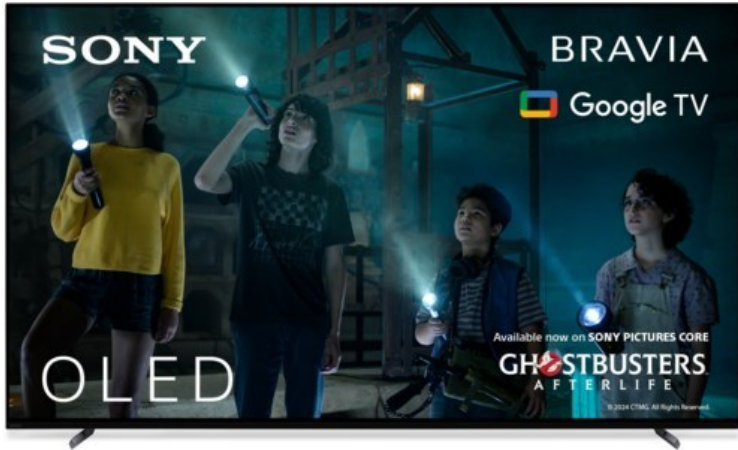

Radio Kutsch

Kompetent. Sympathisch. Nah.

Unsere persönliche Empfehlung für Sie:

Sony XR-65A80L | titanschwarz

Artikelnummer 17938

Produkt-Highlights

- 4K OLED-TV mit XR OLED Contrast Pro Technologie
- Cognitive Processor XR, XR 4K Upscaling, XR Triluminos Pro, XR Clear Image
- Dolby Vision, Netflix Calibrated Mode, IMAX Enhanced, HDR10, HLG
- Google TV mit Google Assistant und Zugang zu Mediatheken, YouTube sowie Google Play (Apps, Spiele, uvm.)
- Streaming Service BRAVIA CORE™ integriert
- VoD Services: u.a. Netflix, Amazon Prime Video, Disney+, Apple TV+, MagentaTV, Joyn, DAZN, Sky Ticket uvm
- Chromecast Built-in, Apple AirPlay/Apple HomeKit, kompatibel mit Amazon Alexa, TV SideView™ App für (Android/iOS)
- Acoustic Surface Audio+ & Dolby Atmos
- Gaming-Menü

Produkttyp

- Technologie: OLED

Energieeffizienz / Verbrauchswerte

- Energy Label Version: 2019/2013
- Energieeffizienzklasse: F
- Energieeffizienzspektrum: Spektrum [A bis G]
- Energieverbrauch (kWh/1.000h): 96 kWh/1000h
- Energieverbrauch (HDR-Wiedergabe) (kWh/1.000h): 112 kWh/1000h
- Energieeffizienzklasse (HDR-Wiedergabe): G

Bildeigenschaften

- Auflösung: Ultra HD (4K)
- HDR Wiedergabe

Ausstattung & Technik

- Bildschirmdiagonale: 164 cm
- Bildschirmdiagonale: 65"

- max. Auflösung (Horizontal): 3840
- max. Auflösung (Vertikal): 2160
- WLAN Ausstattung: WLAN integriert