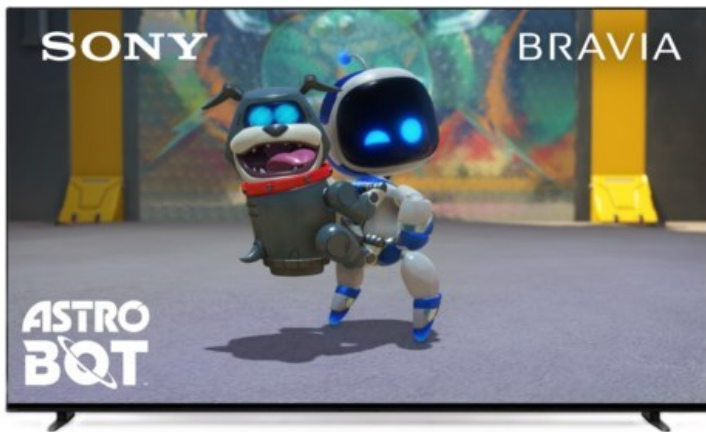

Radio Kutsch

Kompetent. Sympathisch. Nah.

Unsere persönliche Empfehlung für Sie:

Sony K-77XR80 | dunkles silber

Artikelnummer 18600

Produkt-Highlights

- Sonys helles OLED-Panel mit über 8 Millionen selbstleuchtenden Pixeln ist der Gipfel der Bildpräzision! Der XR Contrast Booster sorgt für einen naturgetreuen Kontrast, genau wie es die Creator beabsichtigt haben.
- Beim BRAVIA 8 ist der Bildschirm der Lautsprecher - genau wie bei einer Kinoleinwand! Voice Zoom 3 verbessert die Dialoge, und 3D Surround Upscaling sorgt für Surround Sound.
- Das eigene Zuhause in ein BRAVIA Kino verwandeln! Sony Soundbars mit 360 Spatial Sound Mapping erzeugen Phantom-Lautsprecher in einem kinoreifen Layout; Acoustic Center Sync sorgt für eine beeindruckende audiovisuelle Abstimmung.
- Der BRAVIA 8 steht im Mittelpunkt und fügt sich harmonisch in die Inneneinrichtung ein. Der 4-Wege-Standfuß bietet echte Flexibilität. Die wiederaufladbare Eco Fernbedienung ist hintergrundbeleuchtet und perfekt für Filmabende.
- Auf diesem Google TV sind über 10.000 Apps und Spiele verfügbar, außerdem gibt es Voice Search, Apple AirPlay 2 und Chromecast built-in.
- HDMI 2.1-Gaming-Funktionen sind enthalten (4K/120fps, VRR, ALLM) und das Gaming Menü bietet alle wichtigen Funktionen an einem Ort. PS5®-Benutzer können zusätzliche Gaming-Funktionen freischalten. Mit PS Remote Play kann man von überall aus spielen.
- SONY PICTURES CORE - In der SONY PICTURES CORE App 15 Filme einlösen, mit 24 Monaten Streaming. Von IMAX® Enhanced bis Dolby Atmos® - es gibt keinen besseren Weg zu sehen, wie unglaublich Filme auf dem BRAVIA 8 sind!

Bildeigenschaften

- Auflösung: Ultra HD (4K)
- HDR Wiedergabe

Ausstattung & Technik

- Bildschirmdiagonale: 195 cm
- Bildschirmdiagonale: 77"

- max. Auflösung (Horizontal): 3840
- max. Auflösung (Vertikal): 2160
- Bildfrequenz: 120 Hz
- WLAN Ausstattung: WLAN integriert