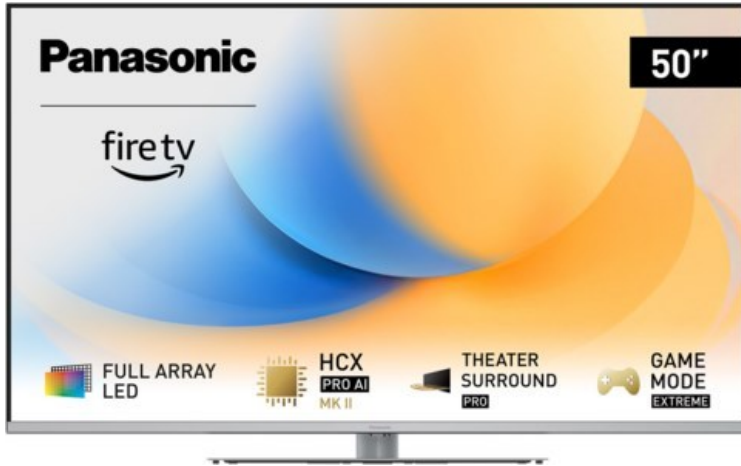

## Panasonic TV-50W93AE6 | silber

Artikelnummer 18612

### Produkt-Highlights

- Full-Array-LED-Hintergrundbeleuchtung mit Dimmung - Hoher Kontrast und Helligkeit, tiefes Schwarz
- HCX PRO AI Processor MK II - Hervorragende Bild- und Tonqualität dank KI-Optimierung und 144 Hz
- Theater Surround Pro - Premium-Heimkino-Sounderlebnis mit verschiedenen Klangmodi und Dolby Atmos®
- Game Mode Extreme - Perfektes Spielerlebnis mit Game Control Board, reduzierter Reaktionszeit, HDMI2.1 VRR/HFR/ALLM
- Multi HDR Ultimate - Unterstützt alle wichtigen HDR-Formate wie Dolby Vision IQ und HDR10+ Adaptive
- Panasonic Premium Fire TV - Intuitive Bedienbarkeit mit personalisierter Bedienung und Empfehlungen für Inhalte

### Bildeigenschaften

- Auflösung: Ultra HD (4K)
- Hintergrundbeleuchtung: LED

### Ausstattung & Technik

- Bildschirmdiagonale: 126 cm
- Bildschirmdiagonale: 50"
- max. Auflösung (Horizontal): 3840

- max. Auflösung (Vertikal): 2160
- Bildfrequenz: 120 Hz
- WLAN Ausstattung: WLAN integriert