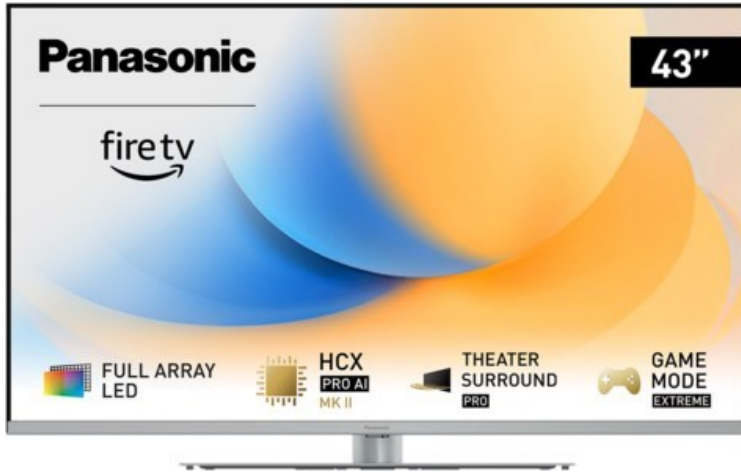

Elektro Noack

Kompetent. Sympathisch. Nah.

Unsere persönliche Empfehlung für Sie:

Panasonic TV-43W93AE6 | silber

Artikelnummer 18613

Produkt-Highlights

- Full-Array-LED-Hintergrundbeleuchtung mit Dimmung - Hoher Kontrast und Helligkeit, tiefes Schwarz
- HCX PRO AI Processor MK II - Hervorragende Bild- und Tonqualität dank KI-Optimierung und 144 Hz
- Theater Surround Pro - Premium-Heimkino-Sounderlebnis mit verschiedenen Klangmodi und Dolby Atmos®
- Game Mode Extreme - Perfektes Spielerlebnis mit Game Control Board, reduzierter Reaktionszeit, HDMI2.1 VRR/HFR/ALLM
- Multi HDR Ultimate - Unterstützt alle wichtigen HDR-Formate wie Dolby Vision IQ und HDR10+ Adaptive
- Panasonic Premium Fire TV - Intuitive Bedienbarkeit mit personalisierter Bedienung und Empfehlungen für Inhalte

Bildeigenschaften

- Auflösung: Ultra HD (4K)
- Hintergrundbeleuchtung: LED

Ausstattung & Technik

- Bildschirmdiagonale: 108 cm
- Bildschirmdiagonale: 43"
- max. Auflösung (Horizontal): 3840

- max. Auflösung (Vertikal): 2160
- Bildfrequenz: 120 Hz
- WLAN Ausstattung: WLAN integriert