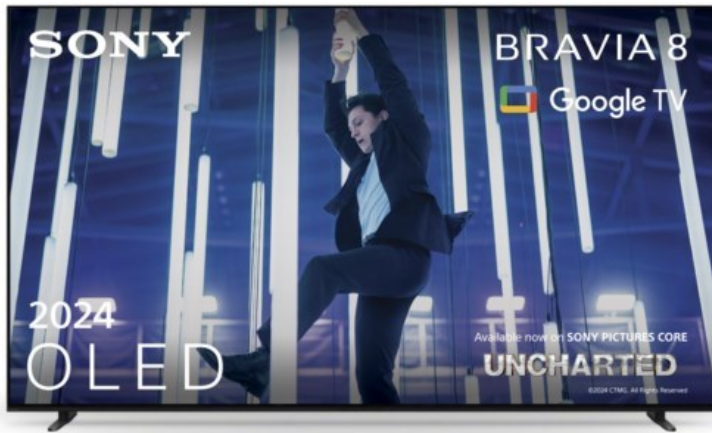

Elektro Noack

Kompetent. Sympathisch. Nah.

Unsere persönliche Empfehlung für Sie:

Sony K-77XR80 | dunkles silber

Artikelnummer 18600

Produkt-Highlights

- Sonys helles OLED-Panel mit über 8 Millionen selbstleuchtenden Pixeln ist der Gipfel der Bildpräzision! Der XR Contrast Booster sorgt für einen naturgetreuen Kontrast, genau wie es die Creator beabsichtigt haben.
- Beim BRAVIA 8 ist der Bildschirm der Lautsprecher - genau wie bei einer Kinoleinwand! Voice Zoom 3 verbessert die Dialoge, und 3D Surround Upscaling sorgt für Surround Sound.
- Das eigene Zuhause in ein BRAVIA Kino verwandeln! Sony Soundbars mit 360 Spatial Sound Mapping erzeugen Phantom-Lautsprecher in einem kinoreifen Layout; Acoustic Center Sync sorgt für eine beeindruckende audiovisuelle Abstimmung.
- Der BRAVIA 8 steht im Mittelpunkt und fügt sich harmonisch in die Inneneinrichtung ein. Der 4-Wege-Standfuß bietet echte Flexibilität. Die wiederaufladbare Eco Fernbedienung ist hintergrundbeleuchtet und perfekt für Filmabende.
- Auf diesem Google TV sind über 10.000 Apps und Spiele verfügbar, außerdem gibt es Voice Search, Apple AirPlay 2 und Chromecast built-in.
- HDMI 2.1-Gaming-Funktionen sind enthalten (4K/120fps, VRR, ALLM) und das Gaming Menü bietet alle wichtigen Funktionen an einem Ort. PS5®-Benutzer können zusätzliche Gaming-Funktionen freischalten. Mit PS Remote Play kann man von überall aus spielen.
- SONY PICTURES CORE - In der SONY PICTURES CORE App 15 Filme einlösen, mit 24 Monaten Streaming. Von IMAX® Enhanced bis Dolby Atmos® - es gibt keinen besseren Weg zu sehen, wie unglaublich Filme auf dem BRAVIA 8 sind!

Bildeigenschaften

- Auflösung: Ultra HD (4K)
- HDR Wiedergabe

Ausstattung & Technik

- Bildschirmdiagonale: 195 cm
- Bildschirmdiagonale: 77"

- max. Auflösung (Horizontal): 3840
- max. Auflösung (Vertikal): 2160
- Bildfrequenz: 120 Hz
- WLAN Ausstattung: WLAN integriert