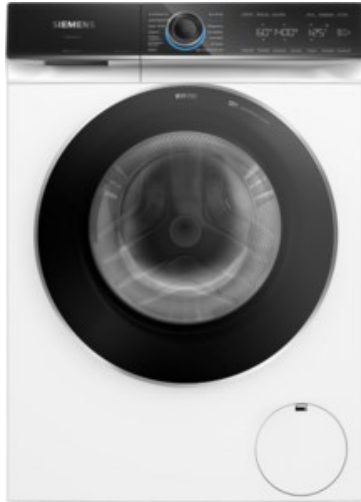

Elektro Noack

Kompetent. Sympathisch. Nah.

Unsere persönliche Empfehlung für Sie:

Siemens WG44B20G0 | weiss

Artikelnummer 17743

Produkt-Highlights

- **speedPack XL** – Programme beschleunigen, die Dauer einstellen oder in nur 15 Min. waschen.
- Bedienen Sie Ihre Waschmaschine von wo Sie wollen, wann Sie wollen - **mit der Home Connect App (Android und iOS)**.
- **Beste Energie-Effizienzklasse A** – unsere energieeffizienteste Waschmaschine.
- **smartFinish** – Glättet sämtliche Knitterfalten für weniger Zeit am Bügelbrett.
- **Mini load** - Wasche Einzelteile und kleine Wäscheposten schnell und effizient.

- gewichteter Energieverbrauch pro 100 Betriebszyklen: 40 kWh

Ausstattung & Technik

- Fassungsvermögen Wäsche: 9 kg
- U/Min. in der max. Schleuderstufe: 1400 Upm
- Trommel-Ausführung: Edelstahl-Trommel, Schontrommel
- Restzeitanzeige
- Handwasch-Programm für Wolle

Gehäuseeigenschaften

- Höhe: 84,50 cm
- Breite: 59,80 cm

- Tiefe: 59 cm
- Gewicht: 82,60 kg
- Breite mit Verpackung: 64 cm
- Höhe mit Verpackung: 87,50 cm
- Tiefe mit Verpackung: 67,50 cm
- Gewicht mit Verpackung: 83,60 kg
- Farbe: weiß