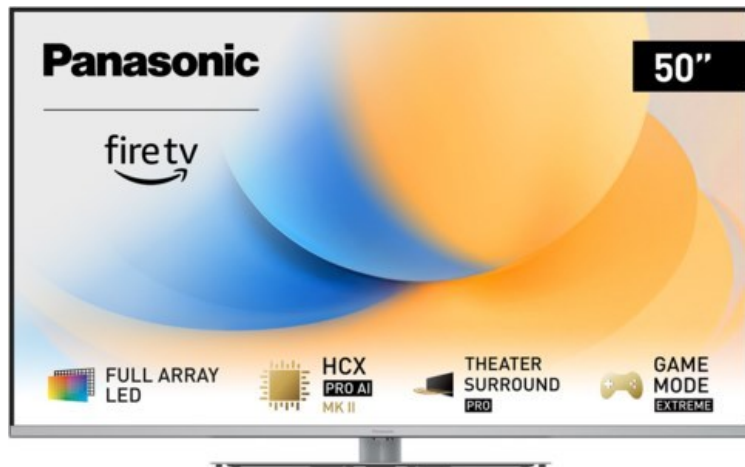

Radio Ruthemeyer

Kompetent. Sympathisch. Nah.

Unsere persönliche Empfehlung für Sie:

Panasonic TV-50W93AE6 | silber

Artikelnummer 18612

Produkt-Highlights

- Full-Array-LED-Hintergrundbeleuchtung mit Dimmung - Hoher Kontrast und Helligkeit, tiefes Schwarz
- HCX PRO AI Processor MK II - Hervorragende Bild- und Tonqualität dank KI-Optimierung und 144 Hz
- Theater Surround Pro - Premium-Heimkino-Sounderlebnis mit verschiedenen Klangmodi und Dolby Atmos®
- Game Mode Extreme - Perfektes Spielerlebnis mit Game Control Board, reduzierter Reaktionszeit, HDMI2.1 VRR/HFR/ALLM
- Multi HDR Ultimate - Unterstützt alle wichtigen HDR-Formate wie Dolby Vision IQ und HDR10+ Adaptive
- Panasonic Premium Fire TV - Intuitive Bedienbarkeit mit personalisierter Bedienung und Empfehlungen für Inhalte

Bildeigenschaften

- Auflösung: Ultra HD (4K)
- Hintergrundbeleuchtung: LED
- Bildoptimierung: HDR 10+ Adaptive, Dolby Vision IQ

Ausstattung & Technik

- Bildschirmdiagonale: 126 cm
- Bildschirmdiagonale: 50"
- max. Auflösung (Horizontal): 3840

- max. Auflösung (Vertikal): 2160
- Bildfrequenz: 120 Hz
- WLAN Ausstattung: WLAN integriert

Multimedia/Empfang

- Tuner: DVB-T2 Tuner, DVB-C Tuner, DVB-S2 Tuner
- USB-Aufnahme Funktion
- USB-Medienwiedergabe
- Smart-TV: HbbTV, Online Videodienste, Online Apps erhältlich