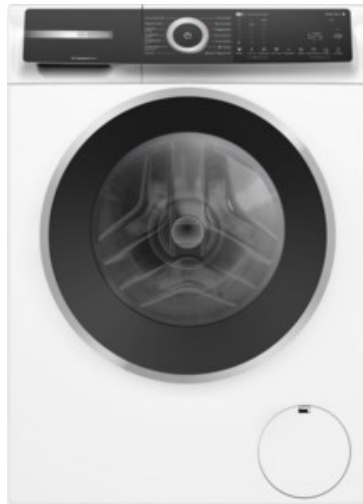

Radio Ruthemeyer

Kompetent. Sympathisch. Nah.

Unsere persönliche Empfehlung für Sie:

Bosch WGH244MH0 | weiss

Artikelnummer 18790

Produkt-Highlights

- **20% effizienter als die beste Energieeffizienzklasse A**
- **Mini Load:** schnelles und effizientes Waschen von Einzelteilen
- **Iron Assist:** reduziert Knitterfalten bis zu 50%
- **Home Connect:** smart vernetzte Hausgeräte erleichtern den Alltag
- **Fleckenautomatik:** entfernt 16 der hartnäckigsten Flecken ohne Vorbehandlung

Produkttyp

- Bauart: Stand-Waschmaschine

Energieeffizienz / Verbrauchswerte

- Energy Label Version: 2019/2014
- Energieeffizienzklasse: A
- Energieeffizienzspektrum: Spektrum [A bis G]
- Schleudereffizienzklasse: B
- Restfeuchte nach dem Schleudervorgang: 53 %
- Programmdauer des Eco-Programms: 228 Min.
- Betriebsgeräusch Schleudern: 70 dB(A)
- Geräuschemissionsklasse: A

- gewichteter Wasserverbrauch pro Betriebszyklus (Waschen): 50 l
- gewichteter Energieverbrauch pro 100 Betriebszyklen: 40 kWh

Ausstattung & Technik

- Fassungsvermögen Wäsche: 9 kg
- U/Min. in der max. Schleuderstufe: 1400 Upm
- Trommel-Ausführung: Edelstahl-Trommel
- Display-Typ: TFT-Display
- Restzeitanzeige
- Handwasch-Programm für Wolle

Gehäuseeigenschaften

- Höhe: 84,50 cm
- Breite: 59,80 cm
- Tiefe: 59 cm
- Gewicht: 73,50 kg
- Breite mit Verpackung: 65 cm
- Höhe mit Verpackung: 88 cm
- Tiefe mit Verpackung: 68 cm
- Gewicht mit Verpackung: 74,50 kg
- Farbe: weiß