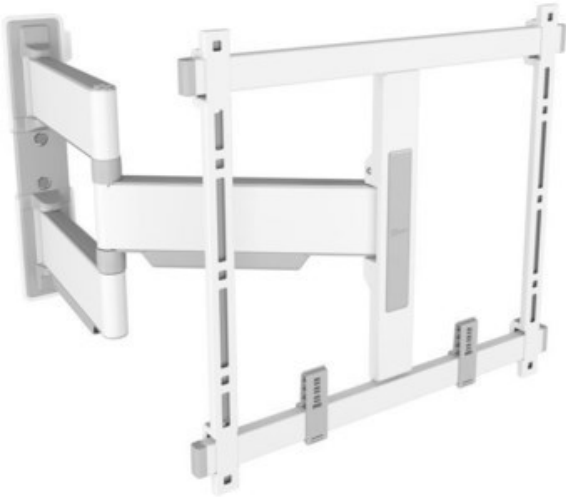

Unsere persönliche Empfehlung für Sie:

Vogels TVM 5445 Full-Motion+ (32-65") | weiss

Artikelnummer 17547

Produkt-Highlights

- Schwenkbare, ultradünne TV-Wandhalterung - Ideal für große OLED/QLED-TV's
- Speziell für Fernseher mit einer Größe von 32 bis 65 Zoll
- Extrem flach und stark - Nur 4 cm von der Wand entfernt
- Um bis zu 180° drehbar
- Bis zu 35 kg max. Gewichtslast
- Sanfte OneFinger™-Bewegung - Dank beschichteter Lager und Präzisionsstahlwellen
- 2D-Leveling™: So bleibt Ihr Fernseher immer waagrecht - Präzise Nivellierung nach der Installation (horizontal und vertikal)
- Absolut gerade Installation - Kostenlose Wasserwaage inklusive
- TV-Schutzpates - Schützen Sie die Rückseite Ihres Fernsehers mit weichen Schutzpates