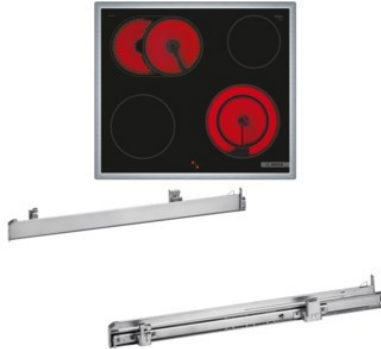

Radio Ruthemeyer

Kompetent. Sympathisch. Nah.

Unsere persönliche Empfehlung für Sie:

Bosch HND411GS63 | edelstahl + edelstahl

Artikelnummer 18786

A+

Produkt-Highlights

- **Rote LED-Display-Steuerung:** Einfach zu bedienen dank der Zeitfunktionen
- **3D-Heißluft:** Gleichmäßige Hitze für perfekte Ergebnisse auf bis zu drei Ebenen
- **Versenknebel:** Für eine leicht zu reinigende Front und ein elegantes Design
- **Bedienfeld am Herd:** Einfache Bedienung des Kochfeldes durch die Bedienelemente des Herdes
- **Bräterzone:** extra zuschaltbare Kochzone für großes Bratgeschirr wie Bräter und Fischtöpfe
- **Die 21 cm Kochzone:** erweiterbare Kochzone
- **Umlaufender Rahmen:** der flache, umlaufende Edelstahlrahmen ist ideal für die Einpassung in einen vorhandenen Arbeitsplattenausschnitt geeignet
- Inkl. HEZ538000 Clip-Auszug

Produkttyp

- Produkttyp: Einbaugeräte Set

Energieeffizienz / Verbrauchswerte

- Energieeffizienzklasse: A+
- Energieeffizienzspektrum: Spektrum [A+++ bis D]
- Energieverbrauch bei Heißluft/Umluft: 0,69 kWh
- Energieverbrauch konventionell: 0,94 kWh
- Innenraum-Volumen: 71 l
- Backrohrvolumen: Large
- Anzahl der Garräume: 1

- Wärmequelle: Elektro

Ausstattung & Technik

- Teleskopauszug
- Elektronik Uhr

Gehäuseeigenschaften

- versenkbare Schalter
- Breite (Kochfeld): 58,30 cm
- Höhe (Kochfeld): 4,30 cm
- Tiefe (Kochfeld): 51,30 cm

- Gewicht (Kochfeld): 7,46 kg
- Breite (Backofen): 59,60 cm
- Höhe (Backofen): 59,50 cm
- Tiefe (Backofen): 54,80 cm
- Gewicht (Backofen): 34,80 kg
- Farbe: edelstahl

Händler-Kontaktdaten:

Radio Gerhard Ruthemeyer
Sutthausen Straße 68
49124 Georgsmarienhütte
05401 34988
RFRTV@gmx.de
www.tp-radio-ruthemeyer.de