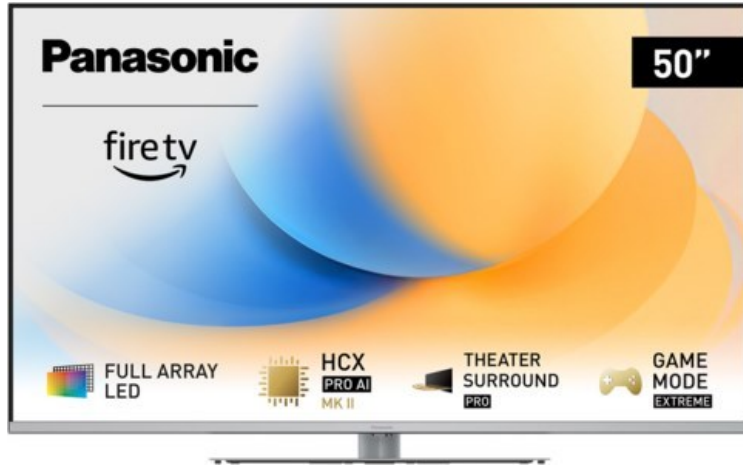

Radio Ruthemeyer

Kompetent. Sympathisch. Nah.

Unsere persönliche Empfehlung für Sie:

Panasonic TV-50W93AE6 | silber

Artikelnummer 18612

Produkt-Highlights

- Full-Array-LED-Hintergrundbeleuchtung mit Dimmung - Hoher Kontrast und Helligkeit, tiefes Schwarz
- HCX PRO AI Processor MK II - Hervorragende Bild- und Tonqualität dank KI-Optimierung und 144 Hz
- Theater Surround Pro - Premium-Heimkino-Sounderlebnis mit verschiedenen Klangmodi und Dolby Atmos®
- Game Mode Extreme - Perfektes Spielerlebnis mit Game Control Board, reduzierter Reaktionszeit, HDMI2.1 VRR/HFR/ALLM
- Multi HDR Ultimate - Unterstützt alle wichtigen HDR-Formate wie Dolby Vision IQ und HDR10+ Adaptive
- Panasonic Premium Fire TV - Intuitive Bedienbarkeit mit personalisierter Bedienung und Empfehlungen für Inhalte

Bildeigenschaften

- Auflösung: Ultra HD (4K)
- Hintergrundbeleuchtung: LED

Ausstattung & Technik

- Bildschirmdiagonale: 126 cm
- Bildschirmdiagonale: 50"
- max. Auflösung (Horizontal): 3840

- max. Auflösung (Vertikal): 2160
- Bildfrequenz: 120 Hz
- WLAN Ausstattung: WLAN integriert