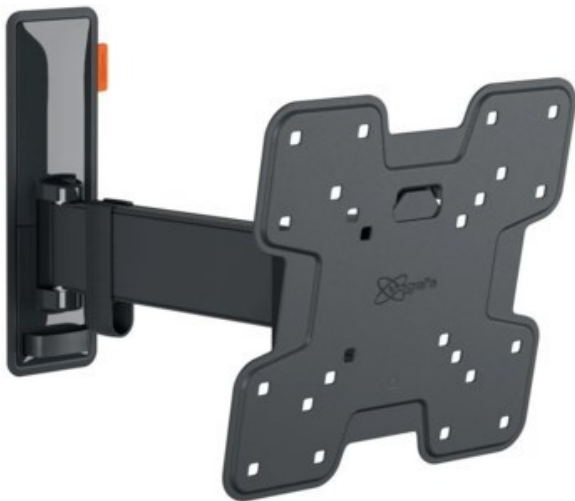

## Vogels TVM 3225 Full-Motion (19-43") | schwarz

Artikelnummer 16629

### Produkt-Highlights

- Vollbewegliche TV-Wandhalterung für 19-43" Flachbildfernseher
- VESA-Standard: 75mm x 75mm bis 200mm x 200mm
- Drehbar um bis zu 120°
- Neigbar um bis zu 20°
- Bis zu 15 kg (max.) Tragkraft
- Sanfte OneFinger-Bewegung
- Inklusive Kabelklemme: Führen Sie Ihre Kabel vom Fernseher zur Wand
- Konzipiert für den intensiven Gebrauch