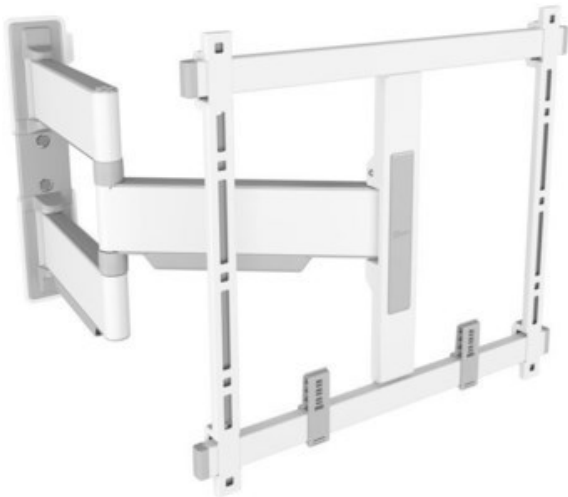

Radio Ruthemeyer

Kompetent. Sympathisch. Nah.

Unsere persönliche Empfehlung für Sie:

Vogels TVM 5445 Full-Motion+ (32-65") | weiss

Artikelnummer 17547

Produkt-Highlights

- Schwenkbare, ultradünne TV-Wandhalterung - Ideal für große OLED/QLED-TV's
- Speziell für Fernseher mit einer Größe von 32 bis 65 Zoll
- Extrem flach und stark - Nur 4 cm von der Wand entfernt
- Um bis zu 180° drehbar
- Bis zu 35 kg max. Gewichtslast
- Sanfte OneFinger™-Bewegung - Dank beschichteter Lager und Präzisionsstahlwellen
- 2D-Leveling™: So bleibt Ihr Fernseher immer waagrecht - Präzise Nivellierung nach der Installation (horizontal und vertikal)
- Absolut gerade Installation - Kostenlose Wasserwaage inklusive
- TV-Schutzpates - Schützen Sie die Rückseite Ihres Fernsehers mit weichen Schutzpates