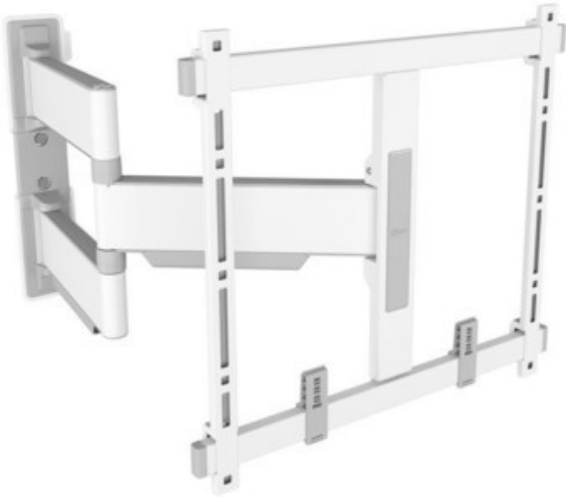

Unsere persönliche Empfehlung für Sie:

Vogels TVM 5445 Full-Motion+ (32-65") | weiss

Artikelnummer 17547

Produkt-Highlights

- Schwenkbare, ultradünne TV-Wandhalterung - Ideal für große OLED/QLED-TV's
- Speziell für Fernseher mit einer Größe von 32 bis 65 Zoll
- Extrem flach und stark - Nur 4 cm von der Wand entfernt
- Um bis zu 180° drehbar
- Bis zu 35 kg max. Gewichtslast
- Sanfte OneFinger™-Bewegung - Dank beschichteter Lager und Präzisionsstahlwellen
- 2D-Leveling™: So bleibt Ihr Fernseher immer waagrecht - Präzise Nivellierung nach der Installation (horizontal und vertikal)
- Absolut gerade Installation - Kostenlose Wasserwaage inklusive
- TV-Schutzpatches - Schützen Sie die Rückseite Ihres Fernsehers mit weichen Schutzpatches