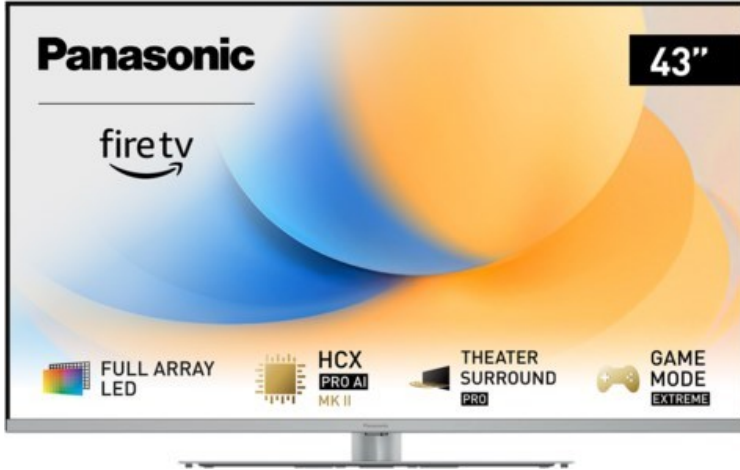

Radio Ruthemeyer

Kompetent. Sympathisch. Nah.

Unsere persönliche Empfehlung für Sie:

Panasonic TV-43W93AE6 | silber

Artikelnummer 18613

Produkt-Highlights

- Full-Array-LED-Hintergrundbeleuchtung mit Dimmung - Hoher Kontrast und Helligkeit, tiefes Schwarz
- HCX PRO AI Processor MK II - Hervorragende Bild- und Tonqualität dank KI-Optimierung und 144 Hz
- Theater Surround Pro - Premium-Heimkino-Sounderlebnis mit verschiedenen Klangmodi und Dolby Atmos®
- Game Mode Extreme - Perfektes Spielerlebnis mit Game Control Board, reduzierter Reaktionszeit, HDMI2.1 VRR/HFR/ALLM
- Multi HDR Ultimate - Unterstützt alle wichtigen HDR-Formate wie Dolby Vision IQ und HDR10+ Adaptive
- Panasonic Premium Fire TV - Intuitive Bedienbarkeit mit personalisierter Bedienung und Empfehlungen für Inhalte

Bildeigenschaften

- Auflösung: Ultra HD (4K)
- Hintergrundbeleuchtung: LED

Ausstattung & Technik

- Bildschirmdiagonale: 108 cm
- Bildschirmdiagonale: 43"
- max. Auflösung (Horizontal): 3840

- max. Auflösung (Vertikal): 2160
- Bildfrequenz: 120 Hz
- WLAN Ausstattung: WLAN integriert