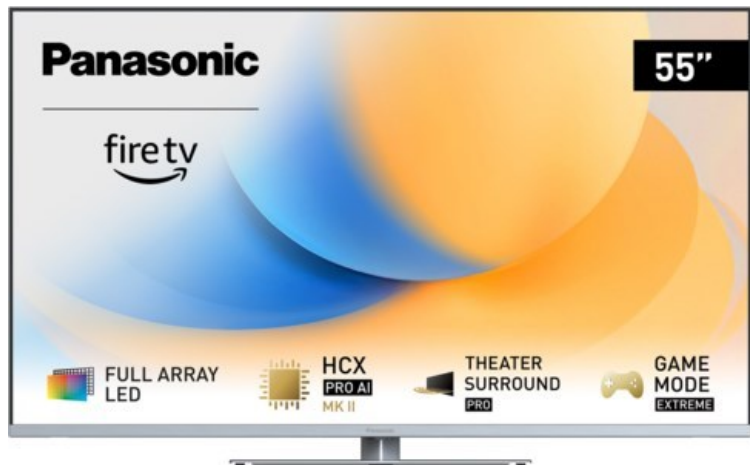

Radio Ruthemeyer

Kompetent. Sympathisch. Nah.

Unsere persönliche Empfehlung für Sie:

Panasonic TV-55W93AE6 | silber

Artikelnummer 18611

Produkt-Highlights

- Full-Array-LED-Hintergrundbeleuchtung mit Dimmung - Hoher Kontrast und Helligkeit, tiefes Schwarz
- HCX PRO AI Processor MK II - Hervorragende Bild- und Tonqualität dank KI-Optimierung und 144 Hz
- Theater Surround Pro - Premium-Heimkino-Sounderlebnis mit verschiedenen Klangmodi und Dolby Atmos®
- Game Mode Extreme - Perfektes Spielerlebnis mit Game Control Board, reduzierter Reaktionszeit, HDMI2.1 VRR/HFR/ALLM
- Multi HDR Ultimate - Unterstützt alle wichtigen HDR-Formate wie Dolby Vision IQ und HDR10+ Adaptive
- Panasonic Premium Fire TV - Intuitive Bedienbarkeit mit personalisierter Bedienung und Empfehlungen für Inhalte

Bildeigenschaften

- Auflösung: Ultra HD (4K)
- Hintergrundbeleuchtung: LED

Ausstattung & Technik

- Bildschirmdiagonale: 139 cm
- Bildschirmdiagonale: 55"
- max. Auflösung (Horizontal): 3840

- max. Auflösung (Vertikal): 2160
- Bildfrequenz: 120 Hz
- WLAN Ausstattung: WLAN integriert