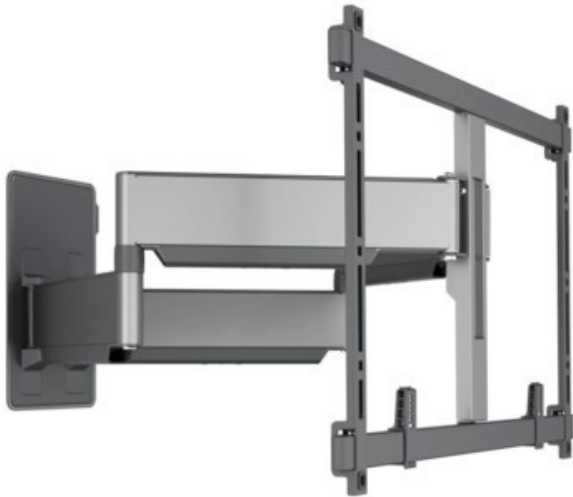

Unsere persönliche Empfehlung für Sie:

Vogels TVM 5855 Forward Motion (55-100") | schwarz

Artikelnummer 17552

Produkt-Highlights

- Schwenkbare, flache & extrastarke TV-Wandhalterung - Ideal für große OLED/QLED-TV's
- Speziell für Fernseher mit einer Größe von 55 bis 100 Zoll
- Extrem flach und stark - Nur 4.5 cm von der Wand entfernt
- Um bis zu 120° drehbar
- Bis zu 75 kg max. Gewichtslast
- Sanfte OneFinger™-Bewegung - Dank beschichteter Lager und Präzisionsstahlwellen
- 2D-Leveling™: So bleibt Ihr Fernseher immer waagrecht - Präzise Nivellierung nach der Installation (horizontal und vertikal)
- Absolut gerade Installation - Kostenlose Wasserwaage inklusive
- Cable Inlay System (CIS®) Kabelhalter zur Kabelführung