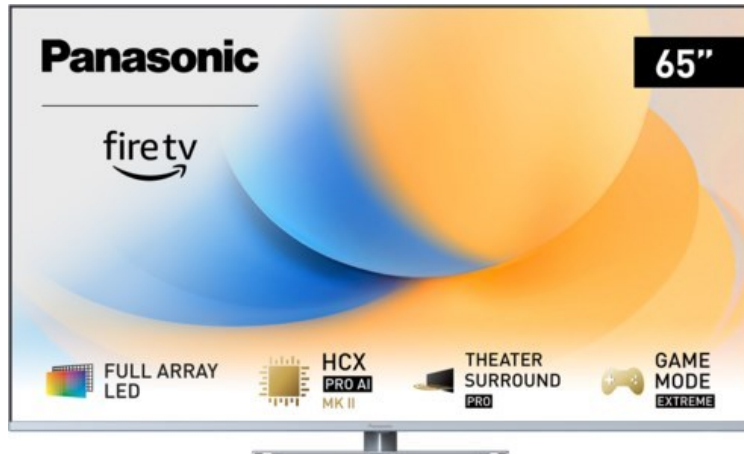

Radio Ruthemeyer

Kompetent. Sympathisch. Nah.

Unsere persönliche Empfehlung für Sie:

Panasonic TV-65W93AE6 | silber

Artikelnummer 18610

Produkt-Highlights

- Full-Array-LED-Hintergrundbeleuchtung mit Dimmung - Hoher Kontrast und Helligkeit, tiefes Schwarz
- HCX PRO AI Processor MK II - Hervorragende Bild- und Tonqualität dank KI-Optimierung und 144 Hz
- Theater Surround Pro - Premium-Heimkino-Sounderlebnis mit verschiedenen Klangmodi und Dolby Atmos®
- Game Mode Extreme - Perfektes Spielerlebnis mit Game Control Board, reduzierter Reaktionszeit, HDMI2.1 VRR/HFR/ALLM
- Multi HDR Ultimate - Unterstützt alle wichtigen HDR-Formate wie Dolby Vision IQ und HDR10+ Adaptive
- Panasonic Premium Fire TV - Intuitive Bedienbarkeit mit personalisierter Bedienung und Empfehlungen für Inhalte

Produkttyp

- Technologie: LCD

Energieeffizienz / Verbrauchswerte

- Energy Label Version: 2019/2013
- Energieeffizienzklasse: G
- Energieeffizienzspektrum: Spektrum [A bis G]
- Energieverbrauch (kWh/1.000h): 112 kWh/1000h
- Energieverbrauch (HDR-Wiedergabe) (kWh/1.000h): 232 kWh/1000h
- Energieeffizienzklasse (HDR-Wiedergabe): G

Bildeigenschaften

- Auflösung: Ultra HD (4K)
- Hintergrundbeleuchtung: LED

Ausstattung & Technik

- Bildschirmdiagonale: 164 cm
- Bildschirmdiagonale: 65"
- max. Auflösung (Horizontal): 3840

- max. Auflösung (Vertikal): 2160
- Bildfrequenz: 120 Hz
- WLAN Ausstattung: WLAN integriert