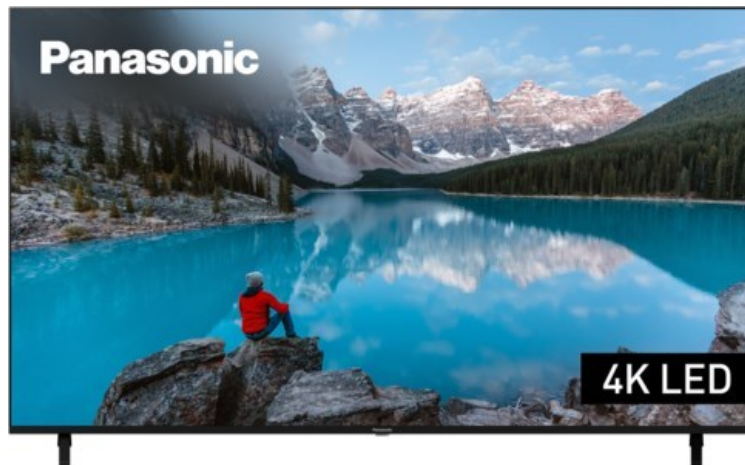

### Produkt-Highlights

- 3.840 x 2.160 4K Ultra-HD LED-TV
- Dolby Vision, HDR10+ Adaptive
- Filmmaker Mode mit intelligentem Sensor
- HCX Processor
- Fire TV mit Zugriff auf Apps & Online-Dienste
- Amazon Alexa integriert
- Surround Sound & Dolby Atmos
- Game Mode, ALLM (Auto Low Latency Mode )
- DVB-T2 /-C /-S2 Triple Tuner, 4x HDMI (eARC auf HDMI 4), 2x USB, CI+, Digitaler Audio-Ausgang (optisch), LAN, WLAN & Bluetooth integriert

### Bildeigenschaften

- Auflösung: Ultra HD (4K)
- Hintergrundbeleuchtung: LED

### Ausstattung & Technik

- Bildschirmdiagonale: 189 cm
- Bildschirmdiagonale: 75"

- max. Auflösung (Horizontal): 3840
- max. Auflösung (Vertikal): 2160
- WLAN Ausstattung: WLAN integriert