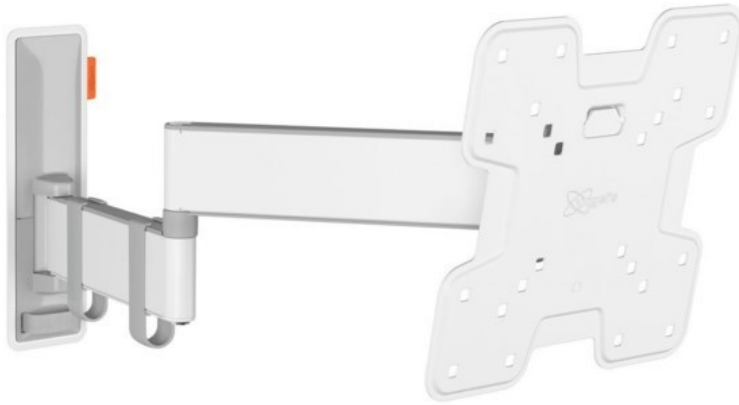

Radio Ruthemeyer

Kompetent. Sympathisch. Nah.

Unsere persönliche Empfehlung für Sie:

Vogels TVM 3245 Full-Motion+ (19-43") | weiss

Artikelnummer 16631

Produkt-Highlights

- Vollbewegliche TV-Wandhalterung für 19-43" Flachbildfernseher
- VESA-Standard: 75mm x 75mm bis 200mm x 200mm
- Drehbar um bis zu 180°
- Neigbar um bis zu 20°
- Bis zu 15 kg (max.) Tragkraft
- Sanfte OneFinger-Bewegung
- Inklusive Kabelklemme: Führen Sie Ihre Kabel vom Fernseher zur Wand
- Konzipiert für den intensiven Gebrauch