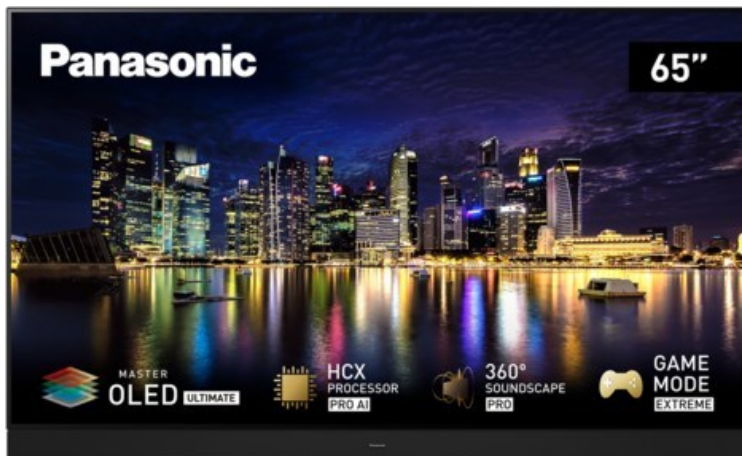

Radio Ruthemeyer

Kompetent. Sympathisch. Nah.

Unsere persönliche Empfehlung für Sie:

Panasonic TX-65MZW2004 | black metallic

Artikelnummer 18115

Produkt-Highlights

- 3.840 x 2.160 4K Ultra-HD OLED-TV mit Micro-Lens-Array-Technologie (MLA)
- Multi HDR Ultimate (Dolby Vision IQ & HDR10+ Adaptive)
- Filmmaker Mode mit intelligentem Sensor
- MASTER OLED Ultimate Panel & HCX PRO AI Processor
- Smart TV mit Zugriff auf Apps & Online-Dienste
- Amazon Alexa integriert, Google Assistant kompatibel
- Audiosystem 360° Soundscape Pro Tuned by Technics
- Game Mode Extreme, AMD FreeSync Premium, ALLM, VRR und HFR
- DVB-T2 /-C /-S2 / SATIP / DVB-IP Penta Tuner (Twin), 4x HDMI (HDMI 2.1, eARC auf HDMI2), 3x USB (1x USB 3.0), 2x CI+, Digitaler Audio-Ausgang (optisch), LAN, WLAN & Bluetooth integriert

Bildeigenschaften

- Auflösung: Ultra HD (4K)

Ausstattung & Technik

- Bildschirmdiagonale: 164 cm
- Bildschirmdiagonale: 65"
- max. Auflösung (Horizontal): 3840
- max. Auflösung (Vertikal): 2160

- WLAN Ausstattung: WLAN integriert