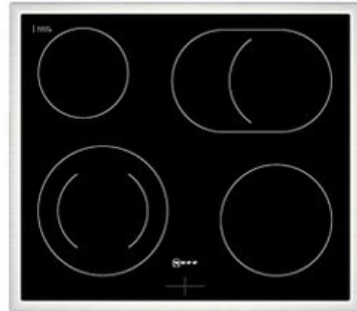

Kompetent. Sympathisch. Nah.

Unsere persönliche Empfehlung für Sie:

Neff EDX4PB0 | schwarz

Artikelnummer 19121

Produkt-Highlights

- **Pyrolyse-Selbstreinigung:** Ihr Backofen reinigt sich selbst
- **Manuelles EasyClean:** die einfache und minutenschnelle Reinigung des Backofens
- **LED-Display:** kontrastreich und gut lesbar
- **CircoTherm®:** einzigartiges Heißluftsystem, mit dem Sie auf bis zu drei Ebenen gleichzeitig backen können
- 4 HighSpeed-Heizkörper
- 1 Zweikreis-Kochzone, 1 Bräterzone
- Restwärmeanzeige je Kochzone
- Kochzonen: 1 x Ø 210 mm, 145 mm, 1 kW, 2.2 kW; 1 x Ø 145 mm, 1.2 kW; 1 x Ø 180 mm, 2 kW; 1 x Ø 265 mm, 170 mm, 2.4 kW, 1.6 kW
- Gesamtanschlußwert 7800 W

Produkttyp

- Produkttyp: Einbaugeräte Set
- Kombinationsart: Einbauherd + Glaskeramikfeld

- Backrohrvolumen: Large
- Anzahl der Garräume: 1
- Wärmequelle: Elektro

- Gewicht (Kochfeld): 7 kg
- Breite (Backofen): 59,40 cm
- Höhe (Backofen): 59,50 cm
- Tiefe (Backofen): 54,80 cm
- Gewicht (Backofen): 35,80 kg
- Farbe: schwarz

Gehäuseeigenschaften

- versenkbare Schalter
- Breite (Kochfeld): 58,30 cm
- Höhe (Kochfeld): 4,60 cm
- Tiefe (Kochfeld): 51,30 cm

Händler-Kontaktdaten:

Elektrofachhandel Knäble
Oeder Weg 71
60318 Frankfurt/M.
069 554020
elektro.knaeble@t-online.de
www.iq-elektro-knaeble.de