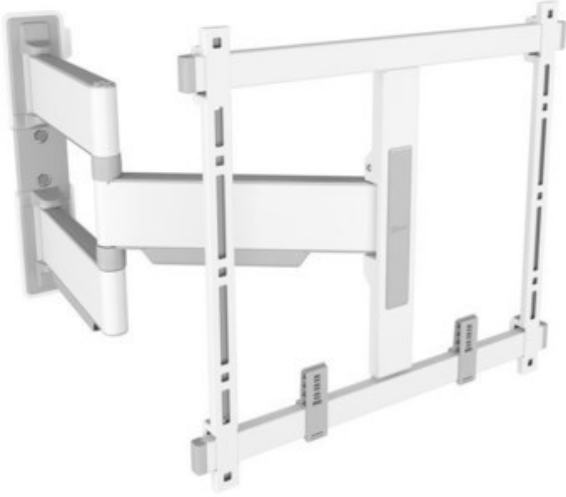

## Vogels TVM 5445 Full-Motion+ (32-65") | weiss

Artikelnummer 17547

### Produkt-Highlights

- Schwenkbare, ultradünne TV-Wandhalterung - Ideal für große OLED/QLED-TV's
- Speziell für Fernseher mit einer Größe von 32 bis 65 Zoll
- Extrem flach und stark - Nur 4 cm von der Wand entfernt
- Um bis zu 180° drehbar
- Bis zu 35 kg max. Gewichtslast
- Sanfte OneFinger™-Bewegung - Dank beschichteter Lager und Präzisionsstahlwellen
- 2D-Leveling™: So bleibt Ihr Fernseher immer waagrecht - Präzise Nivellierung nach der Installation (horizontal und vertikal)
- Absolut gerade Installation - Kostenlose Wasserwaage inklusive
- TV-Schutzpatches - Schützen Sie die Rückseite Ihres Fernsehers mit weichen Schutzpatches