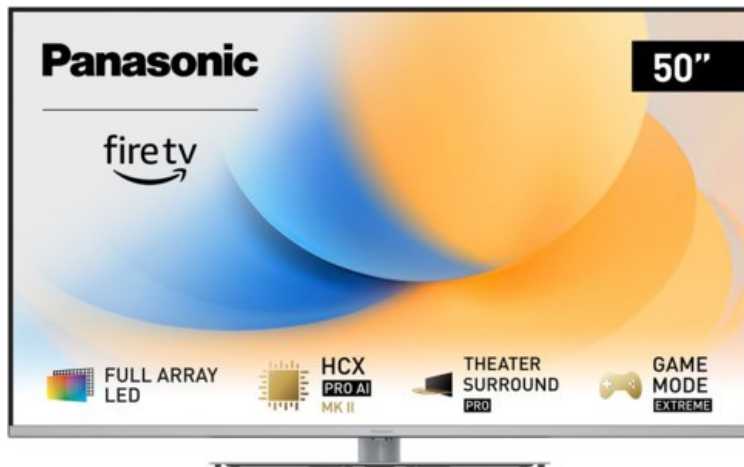

Radio Fick

Kompetent. Sympathisch. Nah.

Unsere persönliche Empfehlung für Sie:

Panasonic TV-50W93AE6 | silber

Artikelnummer 18612

Produkt-Highlights

- Full-Array-LED-Hintergrundbeleuchtung mit Dimmung - Hoher Kontrast und Helligkeit, tiefes Schwarz
- HCX PRO AI Processor MK II - Hervorragende Bild- und Tonqualität dank KI-Optimierung und 144 Hz
- Theater Surround Pro - Premium-Heimkino-Sounderlebnis mit verschiedenen Klangmodi und Dolby Atmos®
- Game Mode Extreme - Perfektes Spielerlebnis mit Game Control Board, reduzierter Reaktionszeit, HDMI2.1 VRR/HFR/ALLM
- Multi HDR Ultimate - Unterstützt alle wichtigen HDR-Formate wie Dolby Vision IQ und HDR10+ Adaptive
- Panasonic Premium Fire TV - Intuitive Bedienbarkeit mit personalisierter Bedienung und Empfehlungen für Inhalte

Produkttyp

- Technologie: LCD

Energieeffizienz / Verbrauchswerte

- Energy Label Version: 2019/2013
- Energieeffizienzklasse: G
- Energieeffizienzspektrum: Spektrum [A bis G]
- Energieverbrauch (kWh/1.000h): 71 kWh/1000h
- Energieverbrauch (HDR-Wiedergabe) (kWh/1.000h): 152 kWh/1000h
- Energieeffizienzklasse (HDR-Wiedergabe): G

Bildeigenschaften

- Auflösung: Ultra HD (4K)
- Hintergrundbeleuchtung: LED

Ausstattung & Technik

- Bildschirmdiagonale: 126 cm
- Bildschirmdiagonale: 50"
- max. Auflösung (Horizontal): 3840

- max. Auflösung (Vertikal): 2160
- Bildfrequenz: 120 Hz
- WLAN Ausstattung: WLAN integriert