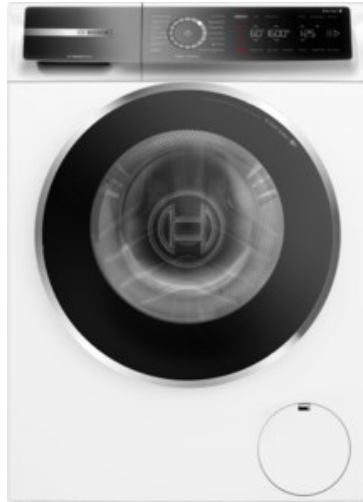

Radio Fick

Kompetent. Sympathisch. Nah.

Unsere persönliche Empfehlung für Sie:

Bosch WGB2440H0 | weiss

Artikelnummer 17849

Produkt-Highlights

- **Iron Assist:** reduziert Knitterfalten bis zu 50%.
- **Home Connect:** Smart vernetzte Hausgeräte erleichtern den Alltag.
- **Mini Load:** schnelles und effizientes Waschen von Einzelteilen
- Mit Easy Start schnell zum optimalen Waschprogramm.
- **Fernüberwachung und Steuerung:** Kontrolliere und bediene deine Waschmaschine von unterwegs.

Produkttyp

- Bauart: Stand-Waschmaschine

Energieeffizienz / Verbrauchswerte

- Energy Label Version: 2019/2014
- Energieeffizienzklasse: A
- Energieeffizienzspektrum: Spektrum [A bis G]
- Schleudereffizienzklasse: B
- Programmdauer des Eco-Programms: 228 Min.
- Betriebsgeräusch Schleudern: 70 dB(A)
- Geräuschemissionsklasse: A
- gewichteter Wasserverbrauch pro Betriebszyklus (Waschen): 50 l

- gewichteter Energieverbrauch pro 100 Betriebszyklen: 40 kWh

Ausstattung & Technik

- Fassungsvermögen Wäsche: 9 kg
- U/Min. in der max. Schleuderstufe: 1400 Upm
- Trommel-Ausführung: Edelstahl-Trommel, Schontrommel
- Startzeitvorwahl
- Restzeitanzeige
- Handwasch-Programm für Wolle

Gehäuseeigenschaften

- Höhe: 84,50 cm

- Breite: 59,80 cm
- Tiefe: 59 cm
- Gewicht: 82,60 kg
- Breite mit Verpackung: 64 cm
- Höhe mit Verpackung: 87,50 cm
- Tiefe mit Verpackung: 67,50 cm
- Gewicht mit Verpackung: 83,60 kg
- Farbe: weiß