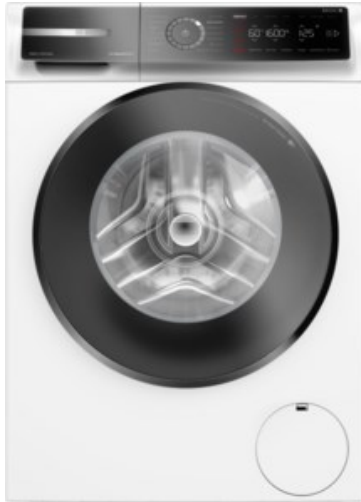

Radio Fick

Kompetent. Sympathisch. Nah.

Unsere persönliche Empfehlung für Sie:

Bosch WGB2560H0 | weiss

Artikelnummer 18744

Produkt-Highlights

- **Iron Assist:** reduziert Knitterfalten bis zu 50%
- **Dampf-Option:** Weniger bügeln, mehr Zeit für dich
- **Mini Load:** schnelles und effizientes Waschen von Einzelteilen
- **Home Connect:** smart vernetzte Hausgeräte erleichtern den Alltag
- **Easy Start:** wähle mithilfe der Kurzanleitung mühelos das beste Waschprogramm

Produkttyp

- Bauart: Stand-Waschmaschine

Energieeffizienz / Verbrauchswerte

- Energy Label Version: 2019/2014
- Energieeffizienzklasse: A
- Energieeffizienzspektrum: Spektrum [A bis G]
- Schleudereffizienzklasse: A
- Restfeuchte nach dem Schleudervorgang: 43,50 %
- Programmdauer des Eco-Programms: 237 Min.
- Betriebsgeräusch Schleudern: 72 dB(A)
- Geräuschemissionsklasse: A

- gewichteter Wasserverbrauch pro Betriebszyklus (Waschen): 48 l
- gewichteter Energieverbrauch pro 100 Betriebszyklen: 35 kWh

Ausstattung & Technik

- Fassungsvermögen Wäsche: 10 kg
- U/Min. in der max. Schleuderstufe: 1600 Upm
- Trommel-Ausführung: Edelstahl-Trommel, Schontrommel
- Restzeitanzeige
- Handwasch-Programm für Wolle

Gehäuseeigenschaften

- Höhe: 84,50 cm

- Breite: 59,80 cm
- Tiefe: 59 cm
- Gewicht: 82,70 kg
- Breite mit Verpackung: 64 cm
- Höhe mit Verpackung: 88 cm
- Tiefe mit Verpackung: 68 cm
- Gewicht mit Verpackung: 83,50 kg
- Farbe: weiß

Händler-Kontaktdaten:

Radio Fick
Hagener Straße 300
57223 Kreuztal
02732 82860
info@tv-sat-telecom.de
www.tp-radiofick.de

Ihr Ansprechpartner:

Jörn Fick
info@tv-sat-telecom.de

Unsere Öffnungszeiten:

Montag	08:30 - 12:00 / 13:30 - 18:00
Dienstag	08:30 - 12:00 / 13:30 - 18:00
Mittwoch	08:30 - 12:00 / 13:30 - 18:00
Donnerstag	08:30 - 12:00 / 13:30 - 18:00
Freitag	08:30 - 12:00 / 13:30 - 18:00
Samstag	08:30 - 12:00