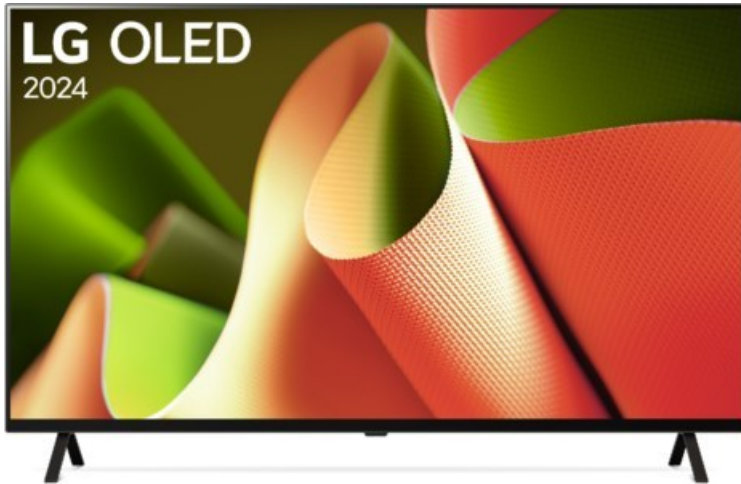

Radio Fick

Kompetent. Sympathisch. Nah.

Unsere persönliche Empfehlung für Sie:

LG OLED55B42LA

Artikelnummer 18397

Produkt-Highlights

- 4K OLED TV für perfektes Schwarz und satte Farben
- α8 4K AI-Prozessor mit zahlreichen AI-Funktionen für bestmögliche Bildqualität und optimalen Sound
- Filmmaker Mode™, Dolby Vision und Dolby Atmos für kinogleiches Entertainment
- webOS24 und Magic Remote-Fernbedienung für einfache und komfortable Bedienung
- Flüssiges Gaming mit bis zu 4K @ 120 Hz, Nvidia G-Sync™ und AMD FreeSync™
- Smart Home-Unterstützung: Amazon Alexa, Google Assistant, Apple Home & Airplay2
- Home Dashboard für komfortable Bedienung aller angeschlossenen Geräte
- 2.0-Soundsystem mit 20W Gesamtleistung
- DVB-T2/-C/-S2 Single Tuner, 4x HDMI 2.1, 2x USB, CI+, Digitaler Audioausgang (optisch), Wi-Fi 5 (802.11ac) & Bluetooth 5.1 integriert

Produkttyp

- Technologie: OLED

Energieeffizienz / Verbrauchswerte

- Energy Label Version: 2019/2013
- Energieeffizienzklasse: G
- Energieeffizienzspektrum: Spektrum [A bis G]
- Energieverbrauch (kWh/1.000h): 83 kWh/1000h
- Energieverbrauch (HDR-Wiedergabe) (kWh/1.000h): 142 kWh/1000h
- Energieeffizienzklasse (HDR-Wiedergabe): G

Bildeigenschaften

- Auflösung: Ultra HD (4K)
- HDR Wiedergabe

Ausstattung & Technik

- Bildschirmdiagonale: 139 cm
- Bildschirmdiagonale: 55"

- max. Auflösung (Horizontal): 3840
- max. Auflösung (Vertikal): 2160
- Bildfrequenz: 120 Hz
- WLAN Ausstattung: WLAN integriert