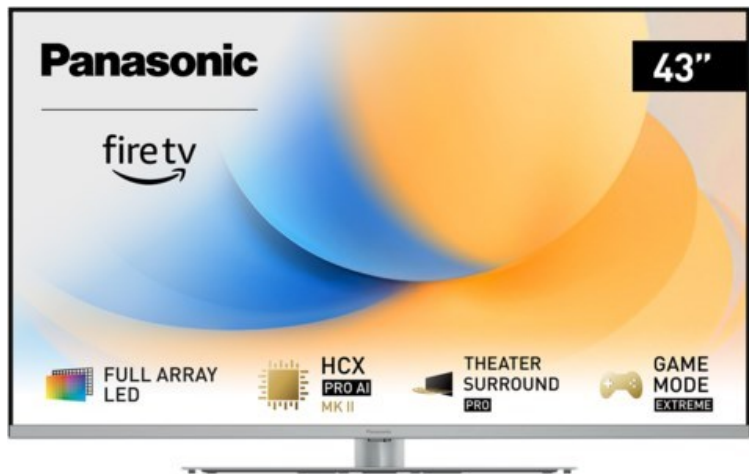

Radio Fick

Kompetent. Sympathisch. Nah.

Unsere persönliche Empfehlung für Sie:

Panasonic TV-43W93AE6 | silber

Artikelnummer 18613

Produkt-Highlights

- Full-Array-LED-Hintergrundbeleuchtung mit Dimmung - Hoher Kontrast und Helligkeit, tiefes Schwarz
- HCX PRO AI Processor MK II - Hervorragende Bild- und Tonqualität dank KI-Optimierung und 144 Hz
- Theater Surround Pro - Premium-Heimkino-Sounderlebnis mit verschiedenen Klangmodi und Dolby Atmos®
- Game Mode Extreme - Perfektes Spielerlebnis mit Game Control Board, reduzierter Reaktionszeit, HDMI2.1 VRR/HFR/ALLM
- Multi HDR Ultimate - Unterstützt alle wichtigen HDR-Formate wie Dolby Vision IQ und HDR10+ Adaptive
- Panasonic Premium Fire TV - Intuitive Bedienbarkeit mit personalisierter Bedienung und Empfehlungen für Inhalte

Produkttyp

- Technologie: LCD

Energieeffizienz / Verbrauchswerte

- Energy Label Version: 2019/2013
- Energieeffizienzklasse: G
- Energieeffizienzspektrum: Spektrum [A bis G]
- Energieverbrauch (kWh/1.000h): 54 kWh/1000h
- Energieverbrauch (HDR-Wiedergabe) (kWh/1.000h): 123 kWh/1000h
- Energieeffizienzklasse (HDR-Wiedergabe): G

Bildeigenschaften

- Auflösung: Ultra HD (4K)
- Hintergrundbeleuchtung: LED

Ausstattung & Technik

- Bildschirmdiagonale: 108 cm
- Bildschirmdiagonale: 43"
- max. Auflösung (Horizontal): 3840

- max. Auflösung (Vertikal): 2160
- Bildfrequenz: 120 Hz
- WLAN Ausstattung: WLAN integriert