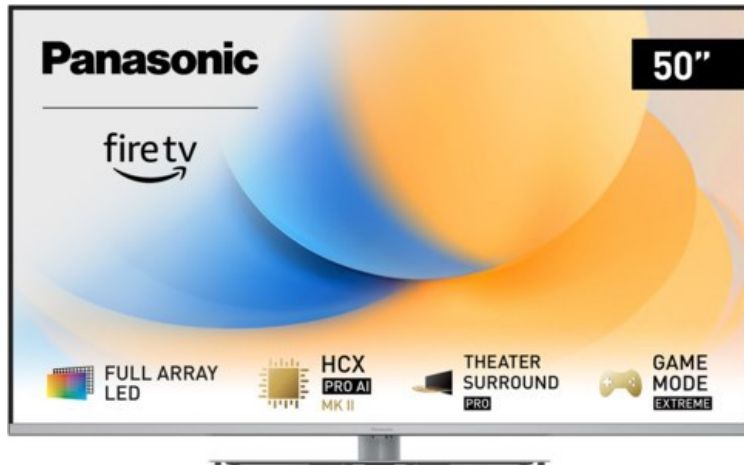

## Panasonic TV-50W93AE6 | silber

Artikelnummer 18612

### Produkt-Highlights

- Full-Array-LED-Hintergrundbeleuchtung mit Dimmung - Hoher Kontrast und Helligkeit, tiefes Schwarz
- HCX PRO AI Processor MK II - Hervorragende Bild- und Tonqualität dank KI-Optimierung und 144 Hz
- Theater Surround Pro - Premium-Heimkino-Sounderlebnis mit verschiedenen Klangmodi und Dolby Atmos®
- Game Mode Extreme - Perfektes Spielerlebnis mit Game Control Board, reduzierter Reaktionszeit, HDMI2.1 VRR/HFR/ALLM
- Multi HDR Ultimate - Unterstützt alle wichtigen HDR-Formate wie Dolby Vision IQ und HDR10+ Adaptive
- Panasonic Premium Fire TV - Intuitive Bedienbarkeit mit personalisierter Bedienung und Empfehlungen für Inhalte

### Bildeigenschaften

- Auflösung: Ultra HD (4K)
- Hintergrundbeleuchtung: LED

### Ausstattung & Technik

- Bildschirmdiagonale: 126 cm
- Bildschirmdiagonale: 50"
- max. Auflösung (Horizontal): 3840

- max. Auflösung (Vertikal): 2160
- Bildfrequenz: 120 Hz
- WLAN Ausstattung: WLAN integriert