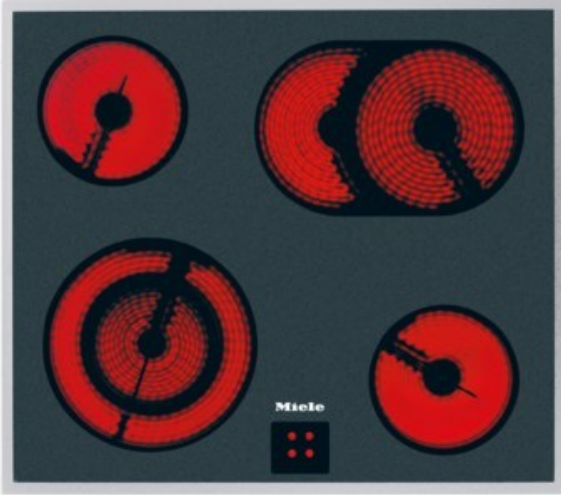

Radio Fick

Kompetent. Sympathisch. Nah.

Unsere persönliche Empfehlung für Sie:

Miele KM 6003 LPT | edelstahl

Artikelnummer 13324

Produkt-Highlights

- Ansprechendes Design - 574 mm breit mit umlaufendem Rahmen
- Besonders flexibel - 4 Kochzonen inkl. 1 Bräter- und 1 Vario-Zone
- Sicher - Restwärmeanzeige für jede Kochzone

Produkttyp

- Produkttyp: Einbau-Glaskeramikfeld

Ausstattung & Technik

- Restwärmeanzeige:
Restwärmeanzeige für jede Kochzone

Gehäuseeigenschaften

- Breite: 57,40 cm
- Tiefe: 51,40 cm

- Gewicht: 7,60 kg
- Farbe: edelstahl