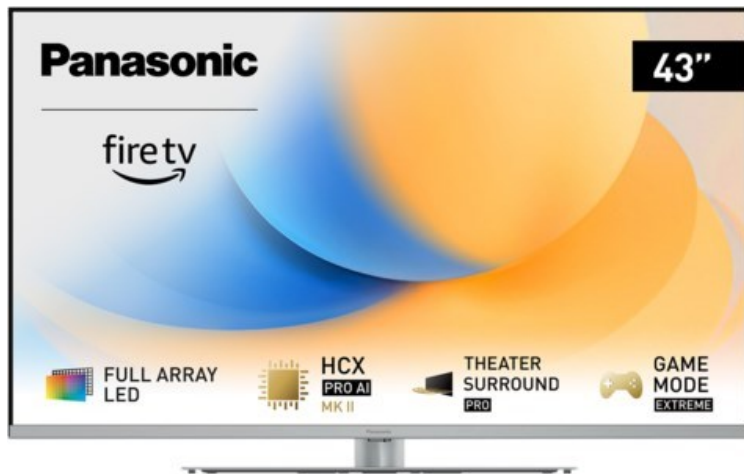

Radio Fick

Kompetent. Sympathisch. Nah.

Unsere persönliche Empfehlung für Sie:

Panasonic TV-43W93AE6 | silber

Artikelnummer 18613

Produkt-Highlights

- Full-Array-LED-Hintergrundbeleuchtung mit Dimmung - Hoher Kontrast und Helligkeit, tiefes Schwarz
- HCX PRO AI Processor MK II - Hervorragende Bild- und Tonqualität dank KI-Optimierung und 144 Hz
- Theater Surround Pro - Premium-Heimkino-Sounderlebnis mit verschiedenen Klangmodi und Dolby Atmos®
- Game Mode Extreme - Perfektes Spielerlebnis mit Game Control Board, reduzierter Reaktionszeit, HDMI2.1 VRR/HFR/ALLM
- Multi HDR Ultimate - Unterstützt alle wichtigen HDR-Formate wie Dolby Vision IQ und HDR10+ Adaptive
- Panasonic Premium Fire TV - Intuitive Bedienbarkeit mit personalisierter Bedienung und Empfehlungen für Inhalte

Bildeigenschaften

- Auflösung: Ultra HD (4K)
- Hintergrundbeleuchtung: LED

Ausstattung & Technik

- Bildschirmdiagonale: 108 cm
- Bildschirmdiagonale: 43"
- max. Auflösung (Horizontal): 3840

- max. Auflösung (Vertikal): 2160
- Bildfrequenz: 120 Hz
- WLAN Ausstattung: WLAN integriert