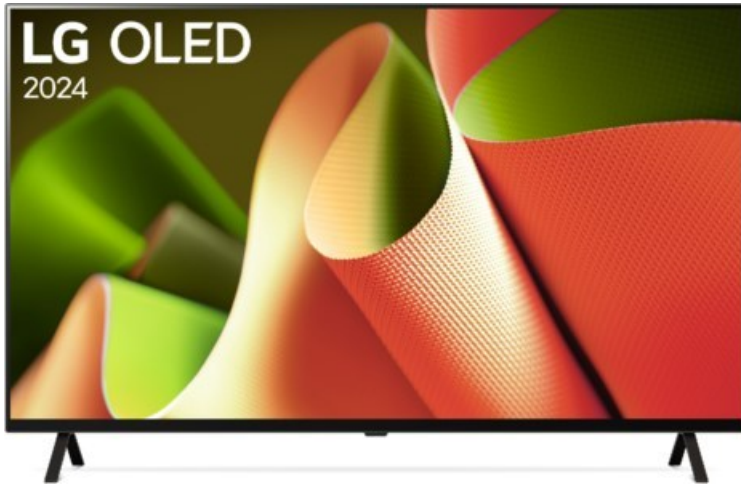

### Produkt-Highlights

- 4K OLED TV für perfektes Schwarz und satte Farben
- α8 4K AI-Prozessor mit zahlreichen AI-Funktionen für bestmögliche Bildqualität und optimalen Sound
- Filmmaker Mode™, Dolby Vision und Dolby Atmos für kinogleiches Entertainment
- webOS24 und Magic Remote-Fernbedienung für einfache und komfortable Bedienung
- Flüssiges Gaming mit bis zu 4K @ 120 Hz, Nvidia G-Sync™ und AMD FreeSync™
- Smart Home-Unterstützung: Amazon Alexa, Google Assistant, Apple Home & Airplay2
- Home Dashboard für komfortable Bedienung aller angeschlossenen Geräte
- 2.0-Soundsystem mit 20W Gesamtleistung
- DVB-T2/-C/-S2 Single Tuner, 4x HDMI 2.1, 2x USB, CI+, Digitaler Audioausgang (optisch), Wi-Fi 5 (802.11ac) & Bluetooth 5.1 integriert