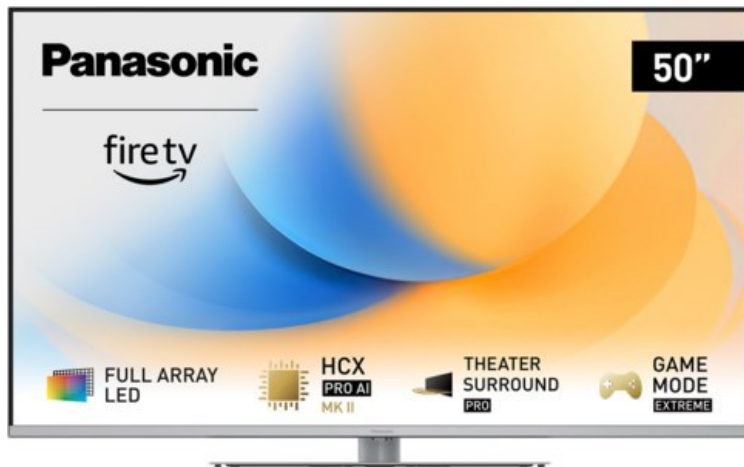

## Panasonic TV-50W93AE6 | silber

Artikelnummer 18612

### Produkt-Highlights

- Full-Array-LED-Hintergrundbeleuchtung mit Dimmung - Hoher Kontrast und Helligkeit, tiefes Schwarz
- HCX PRO AI Processor MK II - Hervorragende Bild- und Tonqualität dank KI-Optimierung und 144 Hz
- Theater Surround Pro - Premium-Heimkino-Sounderlebnis mit verschiedenen Klangmodi und Dolby Atmos®
- Game Mode Extreme - Perfektes Spielerlebnis mit Game Control Board, reduzierter Reaktionszeit, HDMI2.1 VRR/HFR/ALLM
- Multi HDR Ultimate - Unterstützt alle wichtigen HDR-Formate wie Dolby Vision IQ und HDR10+ Adaptive
- Panasonic Premium Fire TV - Intuitive Bedienbarkeit mit personalisierter Bedienung und Empfehlungen für Inhalte

### Bildeigenschaften

- Auflösung: Ultra HD (4K)
- Hintergrundbeleuchtung: LED

### Ausstattung & Technik

- Bildschirmdiagonale: 126 cm
- Bildschirmdiagonale: 50"
- max. Auflösung (Horizontal): 3840

- max. Auflösung (Vertikal): 2160
- Bildfrequenz: 120 Hz
- WLAN Ausstattung: WLAN integriert