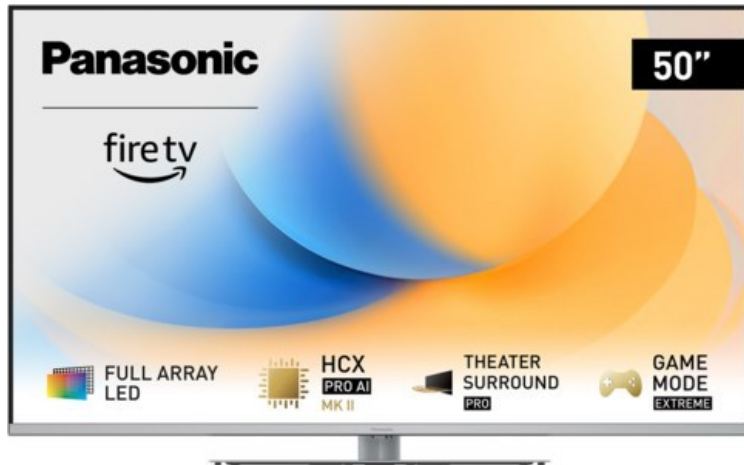

Radio Fick

Kompetent. Sympathisch. Nah.

Unsere persönliche Empfehlung für Sie:

Panasonic TV-50W93AE6 | silber

Artikelnummer 18612

Produkt-Highlights

- Full-Array-LED-Hintergrundbeleuchtung mit Dimmung - Hoher Kontrast und Helligkeit, tiefes Schwarz
- HCX PRO AI Processor MK II - Hervorragende Bild- und Tonqualität dank KI-Optimierung und 144 Hz
- Theater Surround Pro - Premium-Heimkino-Sounderlebnis mit verschiedenen Klangmodi und Dolby Atmos®
- Game Mode Extreme - Perfektes Spielerlebnis mit Game Control Board, reduzierter Reaktionszeit, HDMI2.1 VRR/HFR/ALLM
- Multi HDR Ultimate - Unterstützt alle wichtigen HDR-Formate wie Dolby Vision IQ und HDR10+ Adaptive
- Panasonic Premium Fire TV - Intuitive Bedienbarkeit mit personalisierter Bedienung und Empfehlungen für Inhalte

Produkttyp

- Technologie: LCD

Energieeffizienz / Verbrauchswerte

- Energy Label Version: 2019/2013
- Energieeffizienzklasse: G
- Energieeffizienzspektrum: Spektrum [A bis G]
- Energieverbrauch (kWh/1.000h): 71 kWh/1000h
- Energieverbrauch (HDR-Wiedergabe) (kWh/1.000h): 152 kWh/1000h
- Energieeffizienzklasse (HDR-Wiedergabe): G

Bildeigenschaften

- Auflösung: Ultra HD (4K)
- Hintergrundbeleuchtung: LED

Ausstattung & Technik

- Bildschirmdiagonale: 126 cm
- Bildschirmdiagonale: 50"
- max. Auflösung (Horizontal): 3840

- max. Auflösung (Vertikal): 2160
- Bildfrequenz: 120 Hz
- WLAN Ausstattung: WLAN integriert