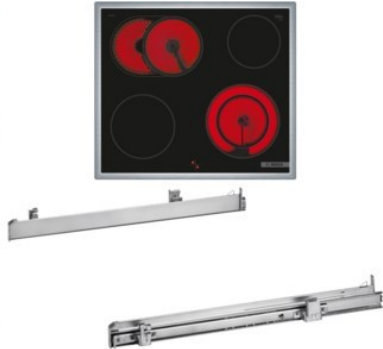

Bosch HND411GS63 | edelstahl + edelstahl

Artikelnummer 18786

A+

Produkt-Highlights

- **Rote LED-Display-Steuerung:** Einfach zu bedienen dank der Zeitfunktionen
- **3D-Heißluft:** Gleichmäßige Hitze für perfekte Ergebnisse auf bis zu drei Ebenen
- **Versenknebel:** Für eine leicht zu reinigende Front und ein elegantes Design
- **Bedienfeld am Herd:** Einfache Bedienung des Kochfeldes durch die Bedienelemente des Herdes
- **Bräterzone:** extra zuschaltbare Kochzone für großes Bratgeschirr wie Bräter und Fischtöpfe
- **Die 21 cm Kochzone:** erweiterbare Kochzone
- **Umlaufender Rahmen:** der flache, umlaufende Edelstahlrahmen ist ideal für die Einpassung in einen vorhandenen Arbeitsplattenausschnitt geeignet
- Inkl. HEZ538000 Clip-Auszug

Produkttyp

- Produkttyp: Einbaugeräte Set

Energieeffizienz / Verbrauchswerte

- Energieeffizienzklasse: A+
- Energieeffizienzspektrum: Spektrum [A+++ bis D]
- Energieverbrauch bei Heißluft/Umluft: 0,69 kWh
- Energieverbrauch konventionell: 0,94 kWh
- Innenraum-Volumen: 71 l
- Backrohrvolumen: Large
- Anzahl der Garräume: 1

- Wärmequelle: Elektro

Ausstattung & Technik

- Teleskopauszug
- Elektronik Uhr

Gehäuseeigenschaften

- versenkbare Schalter
- Breite (Kochfeld): 58,30 cm
- Höhe (Kochfeld): 4,30 cm
- Tiefe (Kochfeld): 51,30 cm

- Gewicht (Kochfeld): 7,46 kg
- Breite (Backofen): 59,60 cm
- Höhe (Backofen): 59,50 cm
- Tiefe (Backofen): 54,80 cm
- Gewicht (Backofen): 34,80 kg
- Farbe: edelstahl

Händler-Kontaktdaten:

Kontakt Elektro-GmbH
Bobritzschtalstr. 61
09627 Bobritzsch-Hilbersdorf
037325 0373252810
info@kontakt-bobritzsch.de
www.iq-kontakt-bobritzsch.de