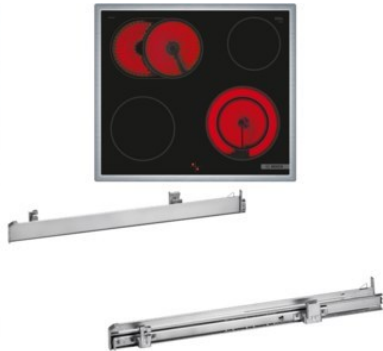

Bosch HND411GS63 | edelstahl + edelstahl

Artikelnummer 18786

A+

Produkt-Highlights

- **Rote LED-Display-Steuerung:** Einfach zu bedienen dank der Zeitfunktionen
- **3D-Heißluft:** Gleichmäßige Hitze für perfekte Ergebnisse auf bis zu drei Ebenen
- **Versenknebel:** Für eine leicht zu reinigende Front und ein elegantes Design
- **Bedienfeld am Herd:** Einfache Bedienung des Kochfeldes durch die Bedienelemente des Herdes
- **Bräterzone:** extra zuschaltbare Kochzone für großes Bratgeschirr wie Bräter und Fischtöpfe
- **Die 21 cm Kochzone:** erweiterbare Kochzone
- **Umlaufender Rahmen:** der flache, umlaufende Edelstahlrahmen ist ideal für die Einpassung in einen vorhandenen Arbeitsplattenausschnitt geeignet
- Inkl. HEZ538000 Clip-Auszug

Produkttyp

- Produkttyp: Einbaugeräte Set

Energieeffizienz / Verbrauchswerte

- Energieeffizienzklasse: A+
- Energieeffizienzspektrum: Spektrum [A+++ bis D]
- Energieverbrauch bei Heißluft/Umluft: 0,69 kWh
- Energieverbrauch konventionell: 0,94 kWh
- Innenraum-Volumen: 71 l
- Backrohrvolumen: Large
- Anzahl der Garräume: 1

- Wärmequelle: Elektro

Ausstattung & Technik

- Teleskopauszug
- Elektronik Uhr

Gehäuseeigenschaften

- versenkbare Schalter
- Breite (Kochfeld): 58,30 cm
- Höhe (Kochfeld): 4,30 cm
- Tiefe (Kochfeld): 51,30 cm

- Gewicht (Kochfeld): 7,46 kg
- Breite (Backofen): 59,60 cm
- Höhe (Backofen): 59,50 cm
- Tiefe (Backofen): 54,80 cm
- Gewicht (Backofen): 34,80 kg
- Farbe: edelstahl

Händler-Kontaktdaten:

Kontakt Elektro-GmbH
Bobritzschtalstr. 61
09627 Bobritzschtal-Hilbersdorf
037325 0373252810
info@kontakt-bobritzscht.de
www.iq-kontakt-bobritzscht.de