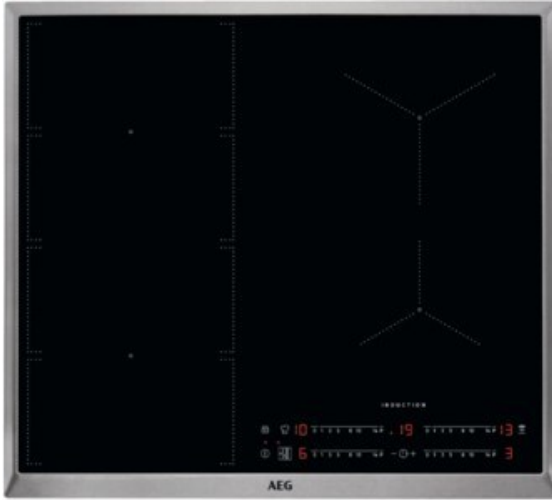

## AEG IKS6447CXB | edelstahl

Artikelnummer 15912

### Produkt-Highlights

- FlexiBridge
- MaxiSensePlus
- PowerSlide-Funktion
- Direct Control,
- Hob<sup>2</sup>Hood-Funktion
- Edelstahlrahmen
- SlimFit Design

### Ausstattung & Technik

- Turbo-Stufe
- Topferkennungssensor für jede Kochzone
- Restwärmeanzeige:  
Restwärmeanzeige für jede Kochzone

- Anschlusswert: 7,35 kW

### Gehäuseeigenschaften

- Breite: 57,60 cm
- Tiefe: 51,60 cm
- Farbe: edelstahl