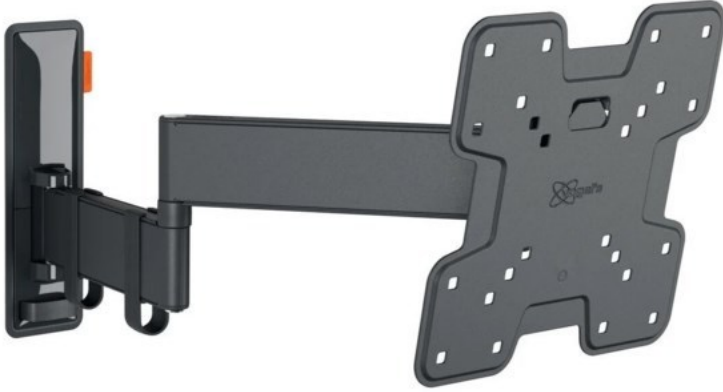

Radio Lampe

Kompetent. Sympathisch. Nah.

Unsere persönliche Empfehlung für Sie:

Vogels TVM 3245 Full-Motion+ (19-43") | schwarz

Artikelnummer 16630

Produkt-Highlights

- Vollbewegliche TV-Wandhalterung für 19-43" Flachbildfernseher
- VESA-Standard: 75mm x 75mm bis 200mm x 200mm
- Drehbar um bis zu 180°
- Neigbar um bis zu 20°
- Bis zu 15 kg (max.) Tragkraft
- Sanfte OneFinger-Bewegung
- Inklusive Kabelklemme: Führen Sie Ihre Kabel vom Fernseher zur Wand
- Konzipiert für den intensiven Gebrauch