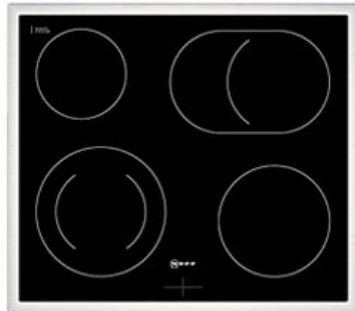

Radio Lampe

Kompetent. Sympathisch. Nah.

Unsere persönliche Empfehlung für Sie:

Neff EDX4P0 | edelstahl

Artikelnummer 18946

A+

Produkt-Highlights

- **Pyrolyse-Selbstreinigung:** Ihr Backofen reinigt sich selbst
- **Manuelles EasyClean:** die einfache und minutenschnelle Reinigung des Backofens
- **LED-Display:** kontrastreich und gut lesbar
- **CircoTherm®:** einzigartiges Heißluftsystem, mit dem Sie auf bis zu drei Ebenen gleichzeitig backen können
- **Bräterzone:** Extra zuschaltbare Kochzone für großes Bratgeschirr wie Bräter

Produkttyp

- Produkttyp: Einbaugeräte Set
- Kombinationsart: Einbauherd + Glaskeramikfeld

Energieeffizienz / Verbrauchswerte

- Energieeffizienzklasse: A+
- Energieeffizienzspektrum: Spektrum [A+++ bis D]
- Energieverbrauch bei Heißluft/Umluft: 0,69 kWh
- Energieverbrauch konventionell: 0,94 kWh
- Innenraum-Volumen: 71 l
- Backrohrvolumen: Large

- Anzahl der Garräume: 1
- Wärmequelle: Elektro

Ausstattung & Technik

- max. Temperatur: 275 °C
- Elektronik Uhr

Gehäuseeigenschaften

- versenkbare Schalter
- Breite (Kochfeld): 58,30 cm
- Höhe (Kochfeld): 4,30 cm

- Tiefe (Kochfeld): 51,30 cm
- Gewicht (Kochfeld): 7,50 kg
- Breite (Backofen): 59,40 cm
- Höhe (Backofen): 59,50 cm
- Tiefe (Backofen): 54,80 cm
- Gewicht (Backofen): 36,20 kg
- Farbe: edelstahl

Händler-Kontaktdaten: